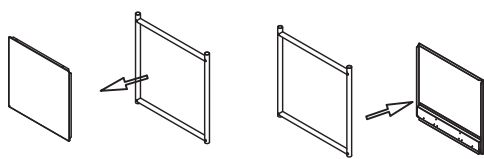

TIP

조립전 부품의 이상유무를 반드시 확인해주세요.

	부품명	수량		부품명	수량
	(A) 캡	48		(H) 왼쪽 힌지	10
	(B) 나사 1 (M6x45mm)	24		(I) 오른쪽 힌지	10
	(C) 육각렌치	1		(J) 나사 4 (M4x12mm)	24
	(D) 나사 2 (M4x8mm)	40		(K) 가로프레임 연결부품 (M6x55mm)	12
	(E) 나사 3 (M5x14mm)	80		(L) 앵커볼트	2
	(F) 힌지 부품	80		(M) 벽고정용 브라켓	2
	(G) 바닥패드	6		(N) 벽고정용 나사 (ø5x40mm)	2

	부품명	수량		부품명	수량
	1A: 상단 왼쪽,오른쪽 프레임/ 패널	2		3. 가로 프레임	24
	1B: 상단 중간 프레임/패널	2		4. 패널	22
	2A: 하단 왼쪽, 오른쪽 프레임 /패널	2		5. 문	10
	2B: 하단 중간 프레임/패널	1		6. 왼쪽,오른쪽 패널	4
	3A: 중앙 왼쪽, 오른쪽 프레임/패널	1		7. 중간 패널	2
	3B: 중앙 중간 프레임/ 패널	1			

1 ※ 조립 전 프레임과 패널을 분리해 주세요.

1Ax2: 상단 왼쪽, 오른쪽 프레임/패널

2Ax2 :하단 왼쪽, 오른쪽 프레임 /패널

3Ax2:중앙 왼쪽, 오른쪽 프레임/패널

1Bx1: 상단 중간 프레임/패널

2Bx1:하단 중간 프레임/패널

3Bx1:중앙 중간 프레임/패널

팁: 왼쪽, 오른쪽 패널= 한쪽에만 타공, 중간 패널= 양쪽으로 타공