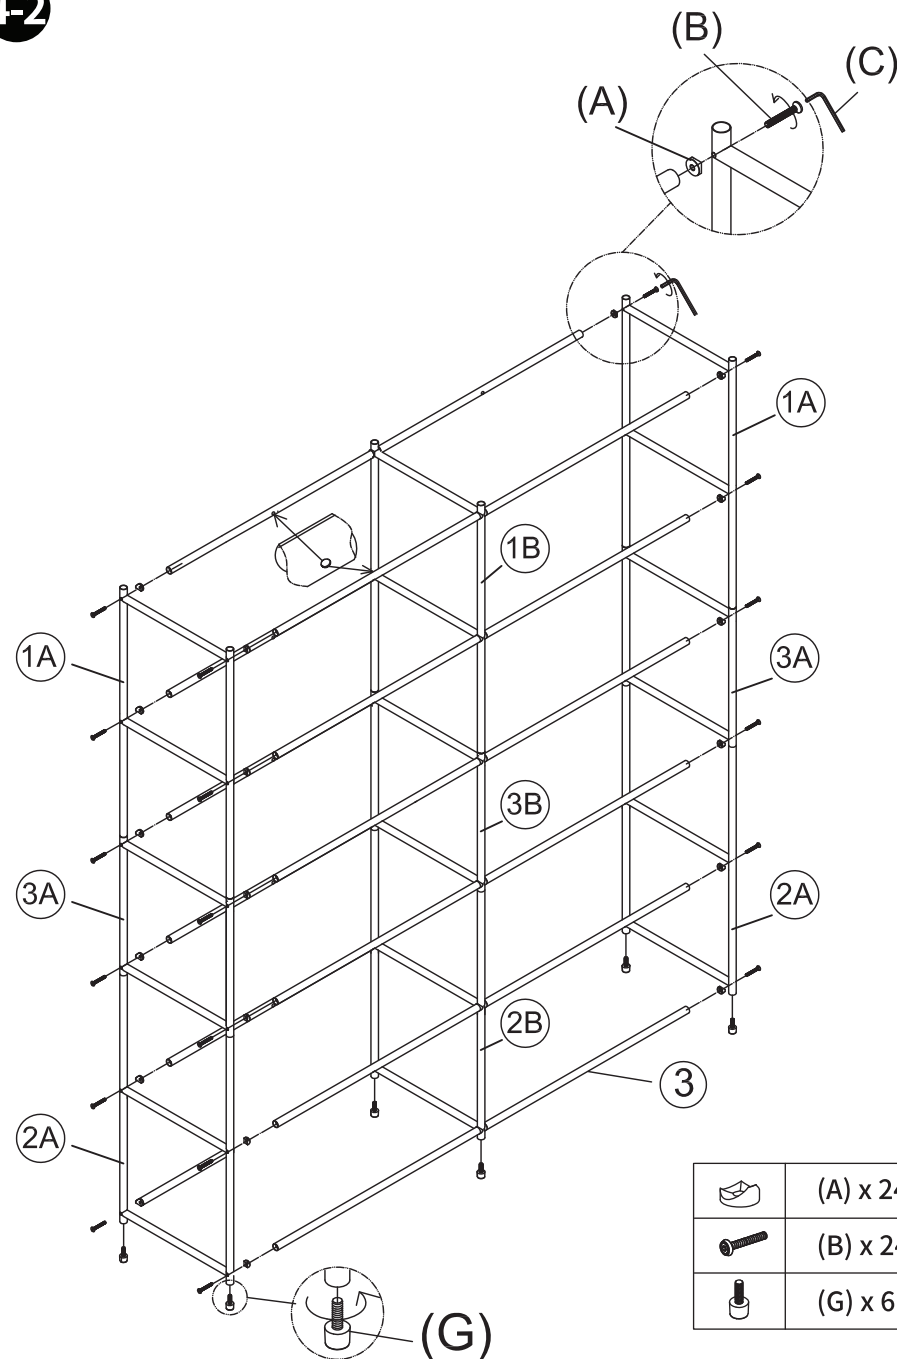

	부품명	수량		부품명	수량
	1A: 상단 왼쪽,오른쪽 프레임/ 패널	2		3. 가로 프레임	24
	1B: 상단 중간 프레임/패널	2		4. 패널	22
	2A: 하단 왼쪽, 오른쪽 프레임 /패널	2		5. 문	10
	2B: 하단 중간 프레임/패널	1		6. 왼쪽,오른쪽 패널	4
	3A: 중앙 왼쪽, 오른쪽 프레임/패널	1		7. 중간 패널	2
	3B: 중앙 중간 프레임/ 패널	1			

1 ※ 조립 전 프레임과 패널을 분리해 주세요.

1Ax2: 상단 왼쪽, 오른쪽 프레임/패널

2Ax2 :하단 왼쪽, 오른쪽 프레임 /패널

3Ax2:중앙 왼쪽, 오른쪽 프레임/패널

1Bx1: 상단 중간 프레임/패널

2Bx1:하단 중간 프레임/패널

3Bx1:중앙 중간 프레임/패널

팁: 왼쪽, 오른쪽 패널= 한쪽에만 타공, 중간 패널= 양쪽으로 타공

2 각 패널에 힌지를 조립해 주세요.

	(E) x 4
	(F) x 4

	(E) x 4
	(F) x 4

MARKET B

	(E) x 8
	(F) x 8

힌지 조립방법

3

4-1

	(A) x 24
	(K) x 12

4-2

	(A) x 24
	(B) x 24
	(G) x 6

조립순서

5

4 패널 ⇒ J 나사 4 ⇒ 1B: 상단 중간 패널 ⇒ 2B: 하단 중간 패널 ⇒ 3B: 중앙 중간 패널
 ↓
 3A: 중앙 왼쪽, 오른쪽 패널 ⇐ 2A 하단 왼쪽, 오른쪽 패널 ⇐ 1A 상단 왼쪽, 오른쪽 패널

6

※ 동봉된 브라켓을 사용하여 벽에 제품을 고정 후 사용해주세요.