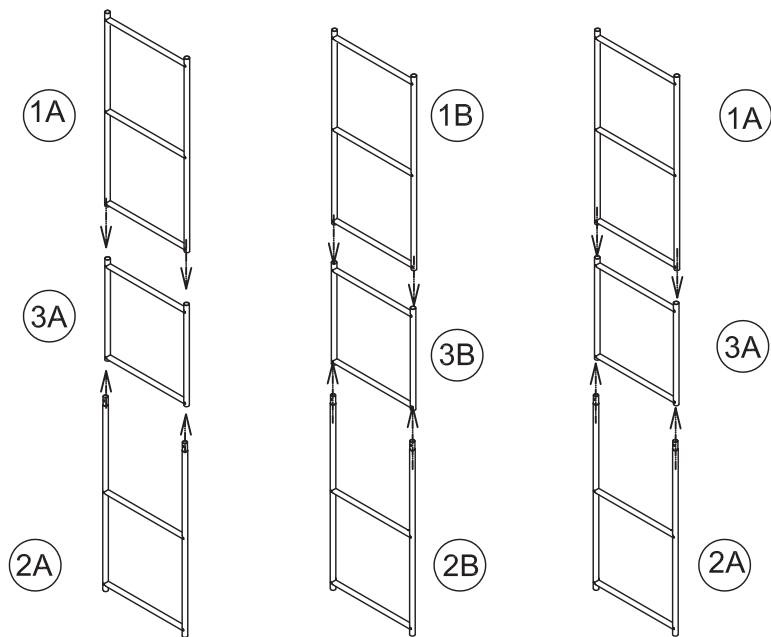

	부품명	수량		부품명	수량
	1A: 상단 왼쪽,오른쪽 프레임/ 패널	2		3. 가로 프레임	24
	1B: 상단 중간 프레임/패널	2		4. 패널	22
	2A: 하단 왼쪽, 오른쪽 프레임 /패널	2		5. 문	10
	2B: 하단 중간 프레임/패널	1		6. 왼쪽,오른쪽 패널	4
	3A: 중앙 왼쪽, 오른쪽 프레임/패널	1		7. 중간 패널	2
	3B: 중앙 중간 프레임/ 패널	1			

1 ※ 조립 전 프레임과 패널을 분리해 주세요.

1Ax2: 상단 왼쪽, 오른쪽 프레임/패널

2Ax2 :하단 왼쪽, 오른쪽 프레임 /패널

3Ax2:중앙 왼쪽, 오른쪽 프레임/패널

1Bx1: 상단 중간 프레임/패널

2Bx1:하단 중간 프레임/패널

3Bx1:중앙 중간 프레임/패널

팁: 왼쪽, 오른쪽 패널= 한쪽에만 타공, 중간 패널= 양쪽으로 타공

2 각 패널에 힌지를 조립해 주세요.

	(E) x 4
	(F) x 4

	(E) x 4
	(F) x 4

MARKET B

	(E) x 8
	(F) x 8

힌지 조립방법

3

4-1

	(A) x 24
	(K) x 12

4-2

	(A) x 24
	(B) x 24
	(G) x 6

조립순서

5

4 패널 ⇒ J 나사 4 ⇒ 1B: 상단 중간 패널 ⇒ 2B: 하단 중간 패널 ⇒ 3B: 중앙 중간 패널
 ↓
 3A: 중앙 왼쪽, 오른쪽 패널 ⇐ 2A 하단 왼쪽, 오른쪽 패널 ⇐ 1A 상단 왼쪽, 오른쪽 패널

6

※ 동봉된 브라켓을 사용하여 벽에 제품을 고정 후 사용해주세요.