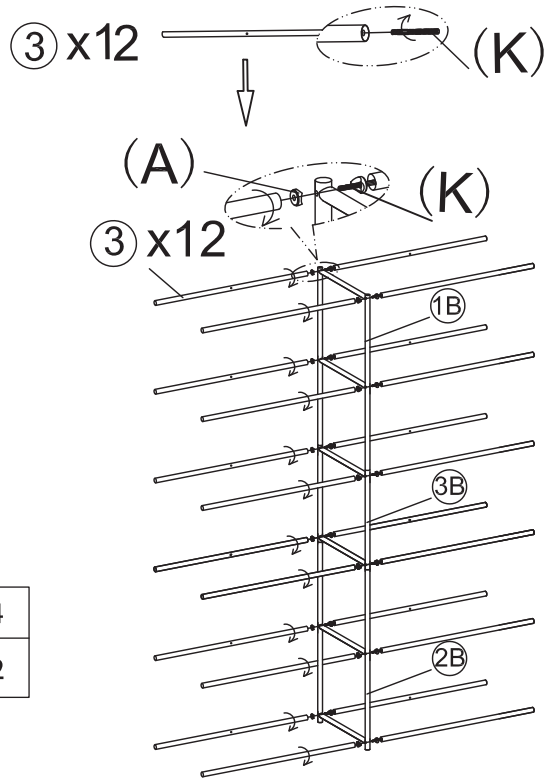

	부품명	수량		부품명	수량
	1A: 상단 왼쪽,오른쪽 프레임/ 패널	2		3. 가로 프레임	24
	1B: 상단 중간 프레임/패널	2		4. 패널	22
	2A: 하단 왼쪽, 오른쪽 프레임 /패널	2		5. 문	10
	2B: 하단 중간 프레임/패널	1		6. 왼쪽,오른쪽 패널	4
	3A: 중앙 왼쪽, 오른쪽 프레임/패널	1		7. 중간 패널	2
	3B: 중앙 중간 프레임/ 패널	1			

1 ※ 조립 전 프레임과 패널을 분리해 주세요.

1Ax2: 상단 왼쪽, 오른쪽 프레임/패널

2Ax2 :하단 왼쪽, 오른쪽 프레임 /패널

3Ax2:중앙 왼쪽, 오른쪽 프레임/패널

1Bx1: 상단 중간 프레임/패널

2Bx1:하단 중간 프레임/패널

3Bx1:중앙 중간 프레임/패널

팁: 왼쪽, 오른쪽 패널= 한쪽에만 타공, 중간 패널= 양쪽으로 타공

2 각 패널에 힌지를 조립해 주세요.

	(E) x 4
	(F) x 4

	(E) x 4
	(F) x 4

MARKET B

	(E) x 8
	(F) x 8

힌지 조립방법

3

4-1

	(A) x 24
	(K) x 12

4-2

	(A) x 24
	(B) x 24
	(G) x 6

조립순서

5

4 패널 ⇒ J 나사 4 ⇒ 1B: 상단 중간 패널 ⇒ 2B: 하단 중간 패널 ⇒ 3B: 중앙 중간 패널
 ↓
 3A: 중앙 왼쪽, 오른쪽 패널 ⇐ 2A 하단 왼쪽, 오른쪽 패널 ⇐ 1A 상단 왼쪽, 오른쪽 패널

6

※ 동봉된 브라켓을 사용하여 벽에 제품을 고정 후 사용해주세요.