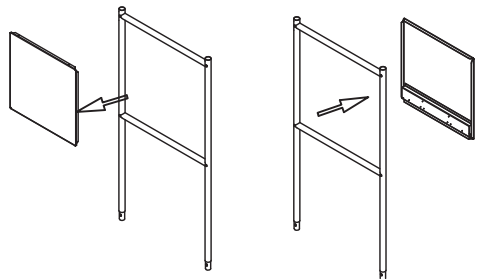

SIMPLIE

5x2 수납장 10문 BC103

[취급주의]

- 가구사용시 인위적으로 휘발성있는 물질을 흘렸을 경우 가구표면의 손상이 발생하오니 주의하세요.
- 무리한 힘이나 충격을 가하지 마시고 수평을 유지하여 사용하세요.
- 직사광선이나 강한열 혹은 촉한을 피해주세요.
- 이동시 끌지마시고 들어서 이동하여 주세요.
- 테이프나 접착용품은 제품에 훼손을 일으킬수 있으니 주의하세요.
- 교환/취소/반품/환불 관련사항은 사이트 참조바랍니다.

TIP

조립전 부품의 이상유무를 반드시 확인해주세요.

	부품명	수량		부품명	수량
	(A) 캡	48		(H) 왼쪽 힌지	10
	(B) 나사 1 (M6x45mm)	24		(I) 오른쪽 힌지	10
	(C) 육각렌치	1		(J) 나사 4 (M4x12mm)	24
	(D) 나사 2 (M4x8mm)	40		(K) 가로프레임 연결부품 (M6x55mm)	12
	(E) 나사 3 (M5x14mm)	80		(L) 앵커볼트	2
	(F) 힌지 부품	80		(M) 벽고정용 브라켓	2
	(G) 바닥패드	6		(N) 벽고정용 나사 (ø5x40mm)	2

	부품명	수량		부품명	수량
	1A: 상단 왼쪽,오른쪽 프레임/ 패널	2		3. 가로 프레임	24
	1B: 상단 중간 프레임/패널	2		4. 패널	22
	2A: 하단 왼쪽, 오른쪽 프레임 /패널	2		5. 문	10
	2B: 하단 중간 프레임/패널	1		6. 왼쪽,오른쪽 패널	4
	3A: 중앙 왼쪽, 오른쪽 프레임/패널	1		7. 중간 패널	2
	3B: 중앙 중간 프레임/ 패널	1			

1 ※ 조립 전 프레임과 패널을 분리해 주세요.

1Ax2: 상단 왼쪽, 오른쪽 프레임/패널

2Ax2 :하단 왼쪽, 오른쪽 프레임 /패널

3Ax2:중앙 왼쪽, 오른쪽 프레임/패널

1Bx1: 상단 중간 프레임/패널

2Bx1:하단 중간 프레임/패널

3Bx1:중앙 중간 프레임/패널

팁: 왼쪽, 오른쪽 패널= 한쪽에만 타공, 중간 패널= 양쪽으로 타공