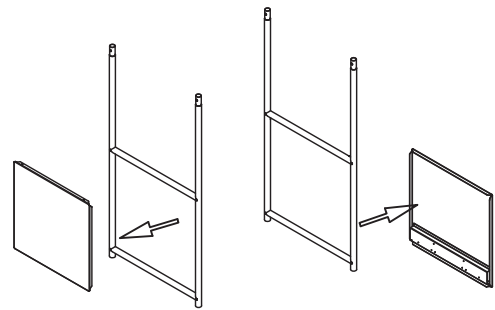

TIP

조립전 부품의 이상유무를 반드시 확인해주세요.

	부품명	수량		부품명	수량
	(A) 캡	48		(H) 왼쪽 힌지	10
	(B) 나사 1 (M6x45mm)	24		(I) 오른쪽 힌지	10
	(C) 육각렌치	1		(J) 나사 4 (M4x12mm)	24
	(D) 나사 2 (M4x8mm)	40		(K) 가로프레임 연결부품 (M6x55mm)	12
	(E) 나사 3 (M5x14mm)	80		(L) 앵커볼트	2
	(F) 힌지 부품	80		(M) 벽고정용 브라켓	2
	(G) 바닥패드	6		(N) 벽고정용 나사 (ø5x40mm)	2

	부품명	수량		부품명	수량
	1A: 상단 왼쪽,오른쪽 프레임/ 패널	2		3. 가로 프레임	24
	1B: 상단 중간 프레임/패널	2		4. 패널	22
	2A: 하단 왼쪽, 오른쪽 프레임 /패널	2		5. 문	10
	2B: 하단 중간 프레임/패널	1		6. 왼쪽,오른쪽 패널	4
	3A: 중앙 왼쪽, 오른쪽 프레임/패널	1		7. 중간 패널	2
	3B: 중앙 중간 프레임/ 패널	1			

1 ※ 조립 전 프레임과 패널을 분리해 주세요.

1Ax2: 상단 왼쪽, 오른쪽 프레임/패널

2Ax2 :하단 왼쪽, 오른쪽 프레임 /패널

3Ax2:중앙 왼쪽, 오른쪽 프레임/패널

1Bx1: 상단 중간 프레임/패널

2Bx1:하단 중간 프레임/패널

3Bx1:중앙 중간 프레임/패널

팁: 왼쪽, 오른쪽 패널= 한쪽에만 타공, 중간 패널= 양쪽으로 타공