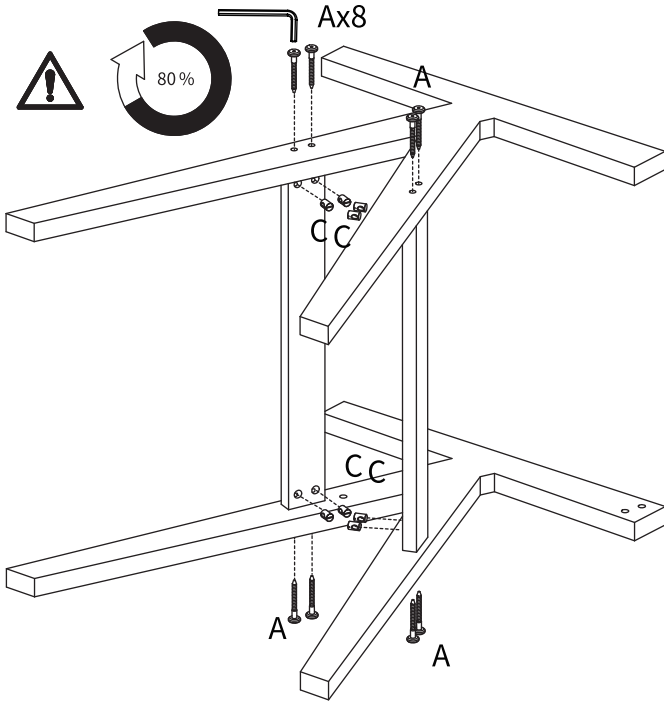

TIP

조립전 부품의 이상유무를 반드시 확인해주세요.

M6x50mm

Ax8

M6x30mm

Bx8

M10x10mm

Cx8

Dx4

Ex1

Fx1

모든 나사들이 타공에 체결됐는지 확인하면서,
나사를 느슨하게 가조립해 주세요.

1

2

3

4