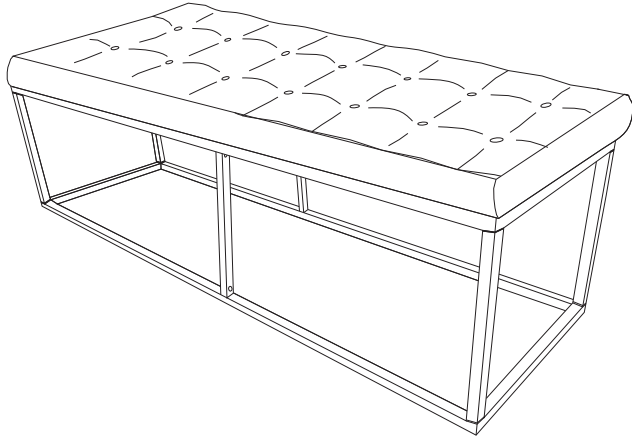

MARKET B

PECRE

빈티지벤치 140x45 PC0066BC
빈티지벤치 110x62 PC0065BC

[취급주의]

- 가구사용시 임의적으로 휘발성있는 물질을 흘렸을 경우 가구표면의 손상이 발생하오니 주의하세요.
- 무리한 힘이나 충격을 가하지 마시고 수평을 유지하여 사용하세요.
- 직사광선이나 강한열 혹은 혹한을 피하여 주세요.
- 이동시 끌지마시고 들어서 이동하여 주세요.
- 테이프나 접착용품은 제품에 훼손을 일으킬수 있으니 주의하세요.
- 교환/취소/반품/환불 관련사항은 사이트 참조바랍니다.

TIP

조립전 부품의 이상유무를 반드시 확인해주세요

A x 1	B x 1	C x 6	(8 x 20 mm) D x 12	E x 1	x 2	20'