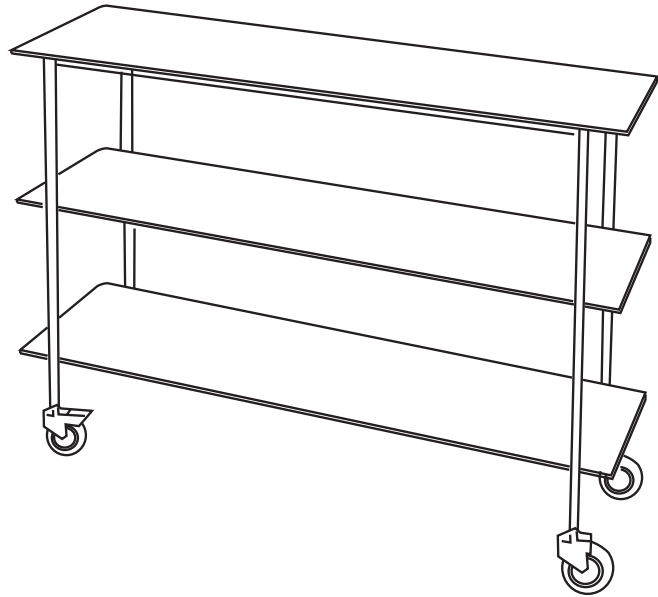

# DUKUN 트롤리 3단 15040

[ 취급주의 ]

- 가구사용시 임의적으로 휘발성있는 물질을 흘렸을 경우 가구표면의 손상이 발생하오니 주의하세요.
- 무리한 힘이나 충격을 가하지 마시고 수평을 유지하여 사용하세요.
- 직사광선이나 강한열 혹은 혹한을 피하여 주세요.
- 이동시 끌지마시고 들어서 이동하여 주세요.
- 테이프나 접착용품은 제품에 훼손을 일으킬수 있으니 주의하세요.
- 교환/취소/반품/환불 관련사항은 사이트 참조바랍니다.