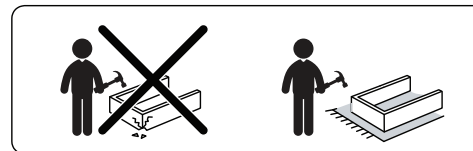

# PECRE 빈티지 소파 PC0132SF / PC0133SF

[ 취급주의 ]

- 가구사용시 임의적으로 휘발성있는 물질을 흘렸을 경우 가구표면의 손상이 발생하오니 주의하세요.
- 무리한 힘이나 충격을 가하지 마시고 수평을 유지하여 사용하세요.
- 직사광선이나 강한열 혹은 촉한을 피하여 주세요.
- 이동시 끌지마시고 들어서 이동하여 주세요.
- 테이프나 접착용품은 제품에 훼손을 일으킬수 있으니 주의하세요.
- 교환/취소/반품/환불 관련사항은 사이트 참조바랍니다.

TIP

조립전 부품의 이상유무를 반드시 확인해주세요.

<b>A x 1</b>	<b>B x 1</b>	<b>C x 1</b>	( 8 x 38 mm )	( 8 x 50 mm )	<b>F x 1</b>

PECRE

1