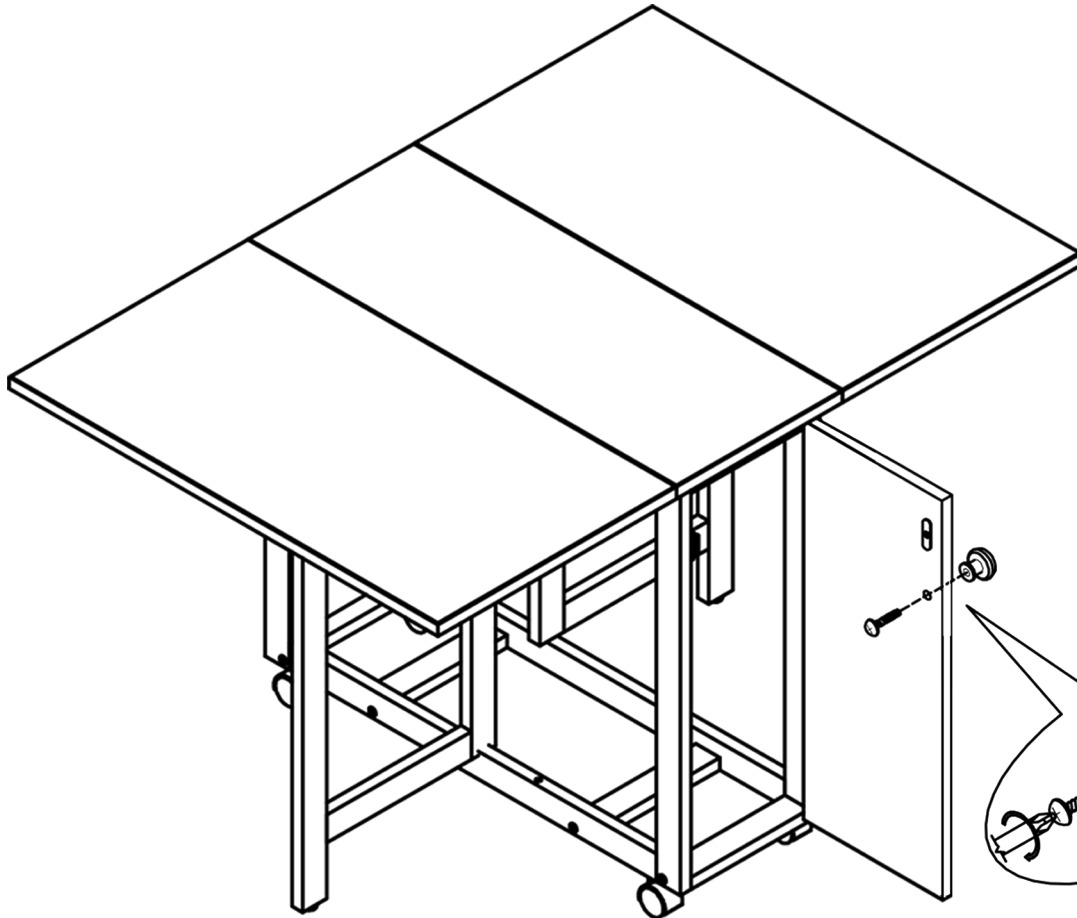

MARKET B

HAMOK 4인 원목접이식테이블 세트

[취급주의]

- 가구사용시 임의적으로 휘발성있는 물질을 흘렸을 경우 가구표면의 손상이 발생하오니 주의하세요.
- 무리한 힘이나 충격을 가하지 마시고 수평을 유지하여 사용하세요.
- 직사광선이나 강한열 혹은 혹한을 피하여 주세요.
- 이동시 끌지마시고 들어서 이동하여 주세요.
- 테이프나 접착용품은 제품에 훼손을 일으킬수 있으니 주의하세요.
- 교환/취소/반품/환불 관련사항은 사이트 참조바랍니다.

본 제품은 조립시
십자 드라이버가 필요합니다.
(조립도구는 제공되지 않습니다)

TIP

조립전 부품의 이상유무를 반드시 확인해주세요

HARDWARE LIST		
	DESCRIPTION	QTY
A	WOODEN KNOB 	1
B	TRUSS SCREW 	1