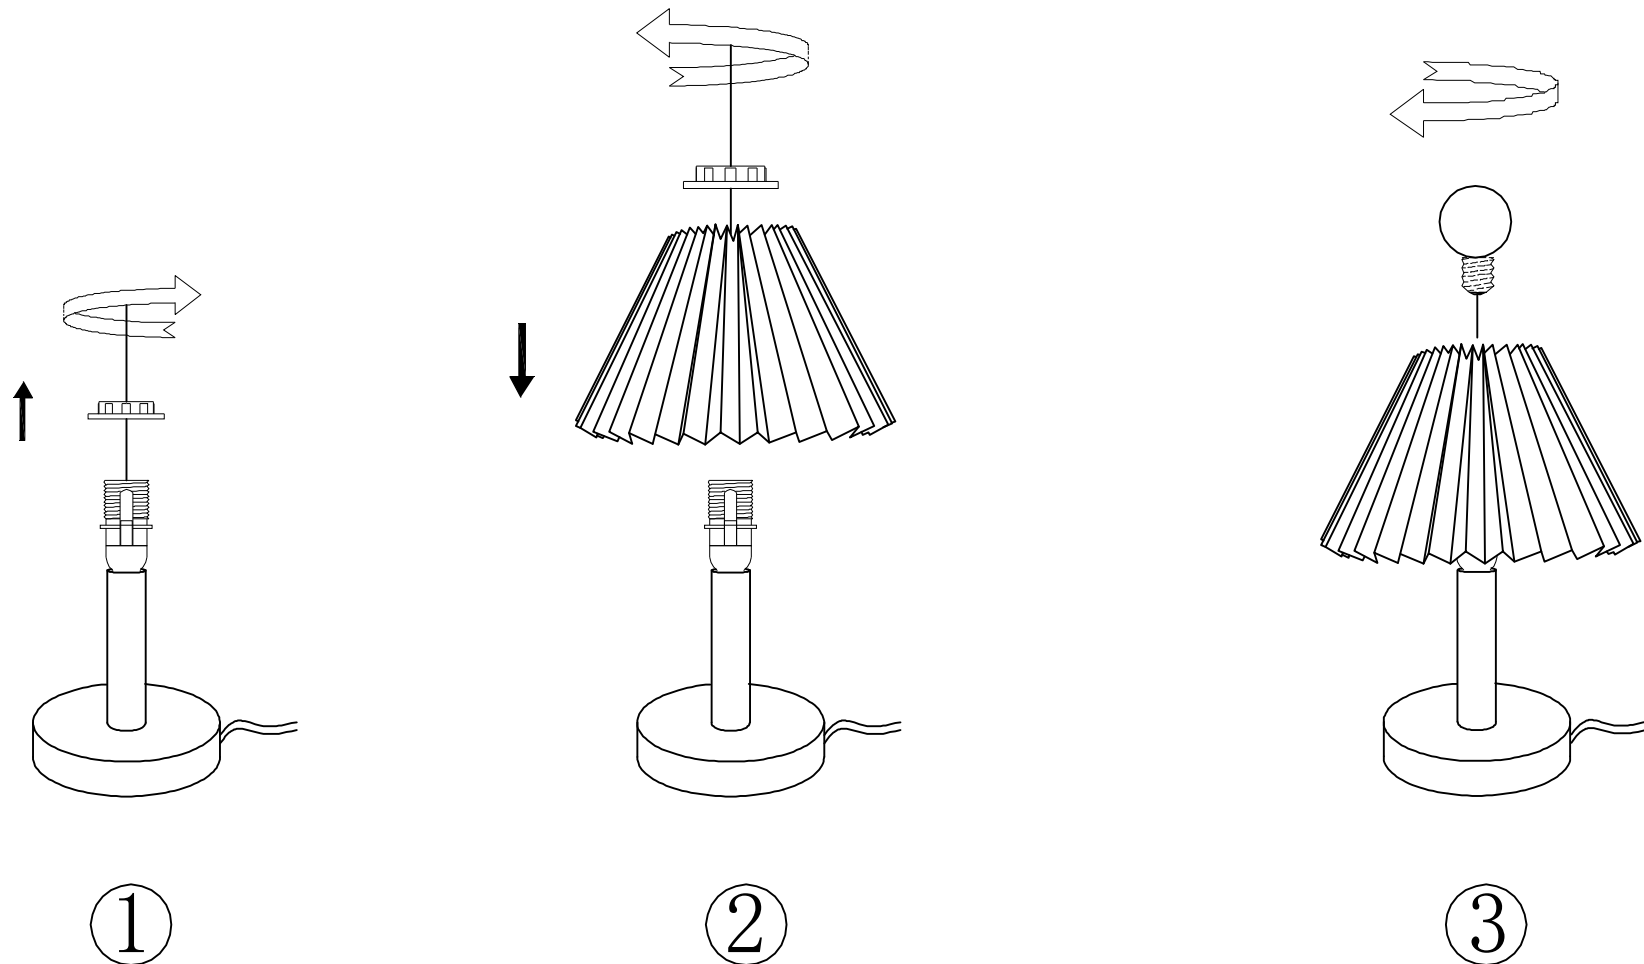

# MARKET B

Article No:KS2301T

100-240V~ 50-60Hz

E14 MAX 40W

3X13 PLEATS

①

②

③