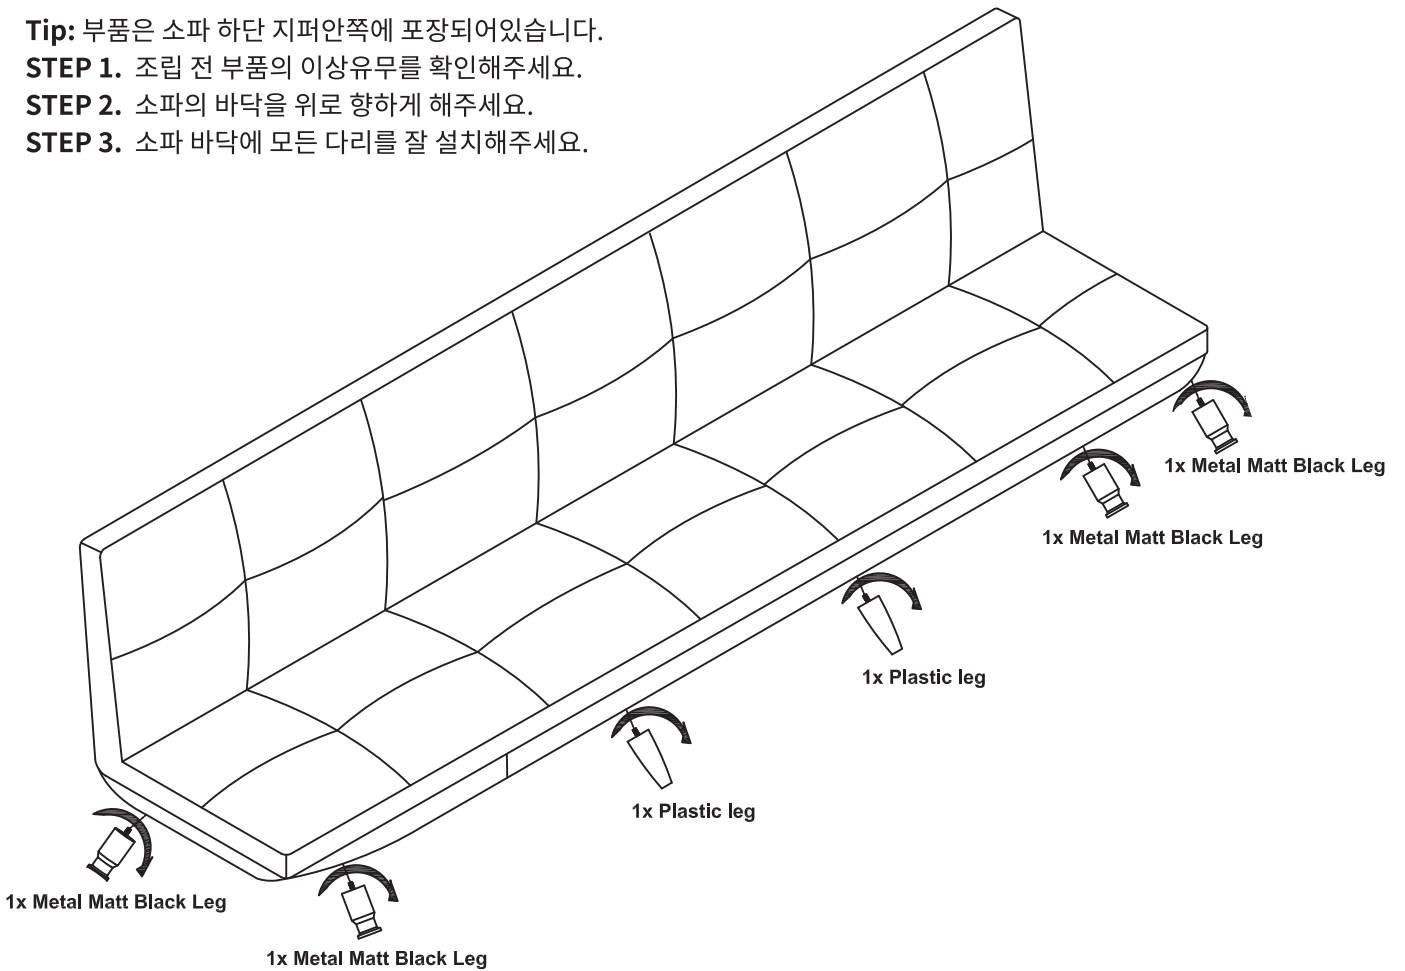

AMBO

4인 멀티 소파베드

Tip: 부품은 소파 하단 지퍼안쪽에 포장되어있습니다.

STEP 1. 조립 전 부품의 이상유무를 확인해주세요.

STEP 2. 소파의 바닥을 위로 향하게 해주세요.

STEP 3. 소파 바닥에 모든 다리를 잘 설치해주세요.

[취급주의]

- 가구사용시 임의적으로 휘발성있는 물질을 흘렸을 경우 가구표면의 손상이 발생하오니 주의하세요.
- 무리한 힘이나 충격을 가하지 마시고 수평을 유지하여 사용하세요.
- 직사광선이나 강한열 혹은 혹한을 피하여 주세요.
- 이동시 끌지마시고 들어서 이동하여 주세요.
- 테이프나 접착용품은 제품에 훼손을 일으킬수 있으니 주의하세요.
- 교환/취소/반품/환불 관련사항은 사이트 참조바랍니다.