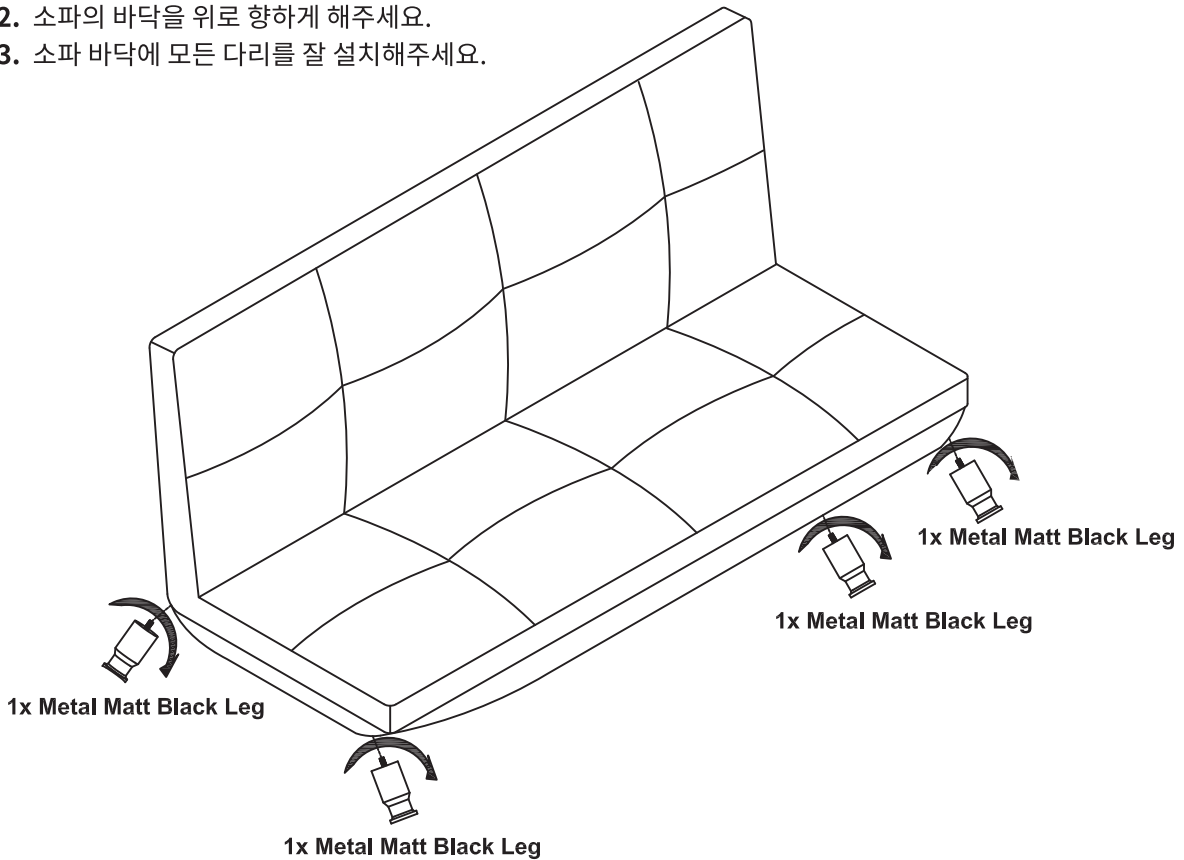

AMBO

2인 멀티 소파베드

Tip: 부품은 소파 하단 지퍼안쪽에 포장되어있습니다.

STEP 1. 조립 전 부품의 이상유무를 확인해주세요.

STEP 2. 소파의 바닥을 위로 향하게 해주세요.

STEP 3. 소파 바닥에 모든 다리를 잘 설치해주세요.

[취급주의]

- 가구사용시 임의적으로 휘발성있는 물질을 흘렸을 경우 가구표면의 손상이 발생하오니 주의하세요.
- 무리한 힘이나 충격을 가하지 마시고 수평을 유지하여 사용하세요.
- 직사광선이나 강한열 혹은 혹한을 피하여 주세요.
- 이동시 끌지마시고 들어서 이동하여 주세요.
- 테이프나 접착용품은 제품에 훼손을 일으킬수 있으니 주의하세요.
- 교환/취소/반품/환불 관련사항은 사이트 참조바랍니다.