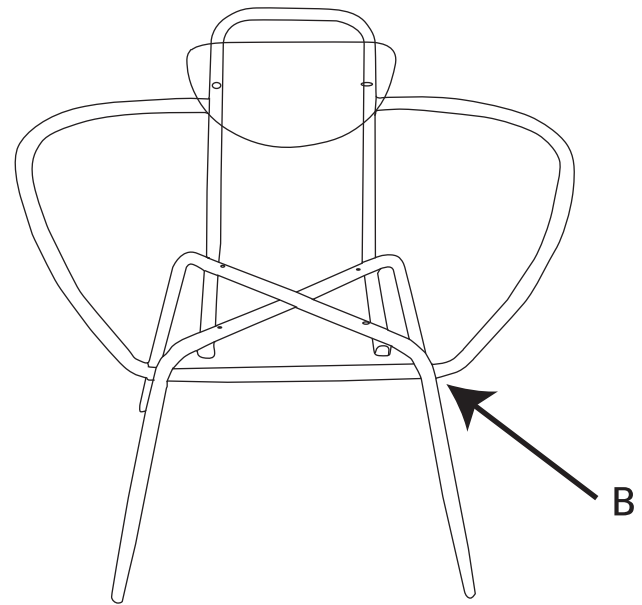

# EETY 팔걸이의자 SM5178

[ 취급주의 ]

- 가구사용시 인위적으로 휘발성있는 물질을 흘렸을 경우 가구표면의 손상이 발생하오니 주의하세요.
- 무리한 힘이나 충격을 가하지 마시고 수평을 유지하여 사용하세요.
- 직사광선이나 강한열 혹은 혹한을 피해주세요.
- 이동시 끌지마시고 들어서 이동하여 주세요.
- 테이프나 접착용품은 제품에 훼손을 일으킬수 있으니 주의하세요.
- 교환/취소/반품/환불 관련사항은 사이트 참조바랍니다.

TIP

조립전 부품의 이상유무를 반드시 확인해주세요.

A x 1

B x 1

C x 1

D x 4  
M6 x 27

E x 4  
M6 x 16

1