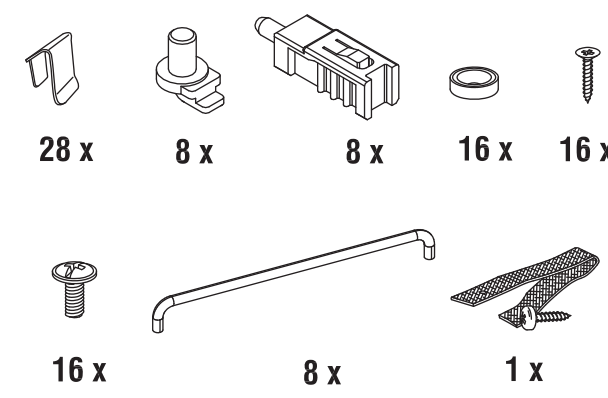

## 캐비닛 8문 수납장 9132030

[ 취급주의 ]

- 가구사용시 임의적으로 휘발성있는 물질을 흘렸을 경우 가구표면의 손상이 발생하오니 주의하세요.
- 무리한 힘이나 충격을 가하지 마시고 수평을 유지하여 사용하세요.
- 직사광선이나 강한열 혹은 촉한을 피하여 주세요.
- 이동시 끌지마시고 들어서 이동하여 주세요.
- 테이프나 접착용품은 제품에 훼손을 일으킬수 있으니 주의하세요.
- 교환/취소/반품/환불 관련사항은 사이트 참조바랍니다.

TIP

조립전 부품의 이상유무를 반드시 확인해주세요.

1

CLICK!

CLICK!

※ 옆판과 하단프레임 밑부분 끝까지 체결해야 빈틈없이 조립됩니다.

2

3

MARKET B

CLICK!

CLICK!

※ 옆판과 하단프레임 밑부분 끝까지 체결해야 빈틈없이 조립됩니다.

4

5

6

7