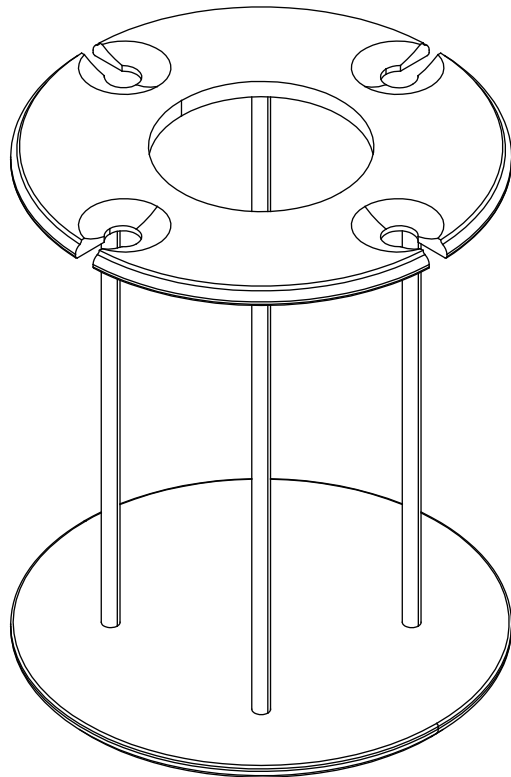

## 원목와인잔걸이 W16012 대나무

[ 취급주의 ]

- 가구사용시 인위적으로 휘발성있는 물질을 흘렸을 경우 가구표면의 손상이 발생하오니 주의하세요.
- 무리한 힘이나 충격을 가하지 마시고 수평을 유지하여 사용하세요.
- 직사광선이나 강한열 혹은 촉한을 피해주세요.
- 이동시 끌지마시고 들어서 이동하여 주세요.
- 테이프나 접착용품은 제품에 훼손을 일으킬수 있으니 주의하세요.
- 교환/취소/반품/환불 관련사항은 사이트 참조바랍니다.