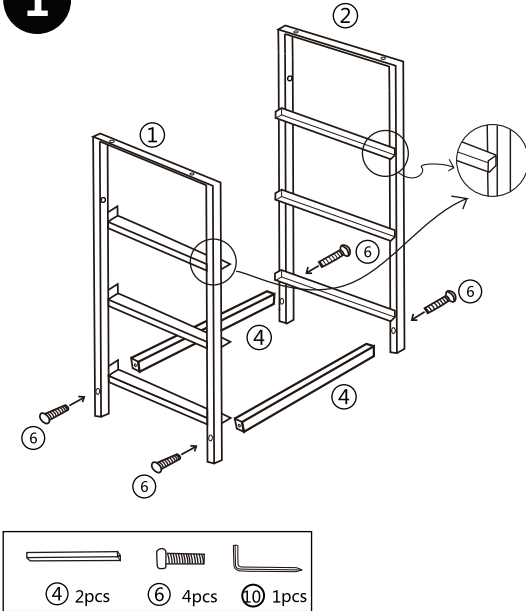

# NOVEN 패브릭 서랍장 3단 450730

[ 취급주의 ]

- 가구사용시 임의적으로 휘발성있는 물질을 흘렸을 경우 가구표면의 손상이 발생하오니 주의하세요.
- 무리한 힘이나 충격을 가하지 마시고 수평을 유지하여 사용하세요.
- 직사광선이나 강한열 혹은 혹한을 피하여 주세요.
- 이동시 끌지마시고 들어서 이동하여 주세요.
- 테이블프나 접착용품은 제품에 훼손을 일으킬수 있으니 주의하세요.
- 교환/취소/반품/환불 관련사항은 사이트 참조바랍니다.

TIP

조립전 부품의 이상유무를 반드시 확인해주세요.

1

2

**3**

**4**

**5**

설치용 나사와 양카가 포함되어 있습니다.  
벽면에 제품을 고정 후 사용을 권장합니다.