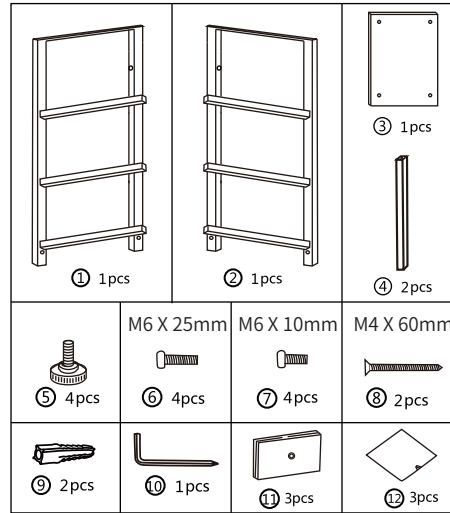

# NOVEN 패브릭 서랍장 3단 450730

[ 취급주의 ]

- 가구사용시 임의적으로 휘발성있는 물질을 흘렸을 경우 가구표면의 손상이 발생하오니 주의하세요.
- 무리한 힘이나 충격을 가하지 마시고 수평을 유지하여 사용하세요.
- 직사광선이나 강한열 혹은 혹한을 피하여 주세요.
- 이동시 끌지마시고 들어서 이동하여 주세요.
- 테이블프나 접착용품은 제품에 훼손을 일으킬수 있으니 주의하세요.
- 교환/취소/반품/환불 관련사항은 사이트 참조바랍니다.

TIP

조립전 부품의 이상유무를 반드시 확인해주세요.

1

2

**3**

**4**

**5**

설치용 나사와 양카가 포함되어 있습니다.  
벽면에 제품을 고정 후 사용을 권장합니다.