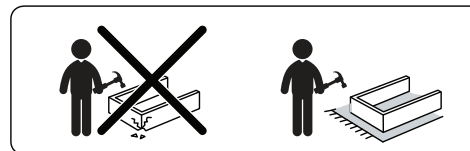

데니쉬 패브릭 소파 2인

[취급주의]

- 가구사용시 임의적으로 휘발성있는 물질을 흘렸을 경우 가구표면의 손상이 발생하오니 주의하세요.
- 무리한 힘이나 충격을 가하지 마시고 수평을 유지하여 사용하세요.
- 직사광선이나 강한열 혹은 혹한을 피하여 주세요.
- 이동시 끌지마시고 들어서 이동하여 주세요.
- 테이프나 접착용품은 제품에 훼손을 일으킬수 있으니 주의하세요.
- 교환/취소/반품/환불 관련사항은 사이트 참조바랍니다.

TIP

조립전 부품의 이상유무를 반드시 확인해주세요.

ITEM	PART NAME	QTY
1	CUSHION BACK 	1 PC
2	CUSHION SEAT 	1 PC
3	SKIRT 	1 PC
4	LEG L&R 	2 PCS

ITEM	HARDWARE NAME	QTY
A	JCBC BOLT M6x60mm 	4 PCS
B	JCBC BOLT M6x70mm 	2 PCS
C	JCBC BOLT M6x20mm 	2 PCS
D	SPRING WASHER Dia11 x 1mm 	6 PCS
E	FLAT WASHER Dia13 x 1mm 	6 PCS
F	BARREL NUT 	2 PCS
G	WOOD DOWEL M8x30MM 	4 PCS
H	WOOD BUTTON 	6 PCS
I	CSK SCREW M4x38MM 	3 PCS
J	ALLEN KEY 	1 PC