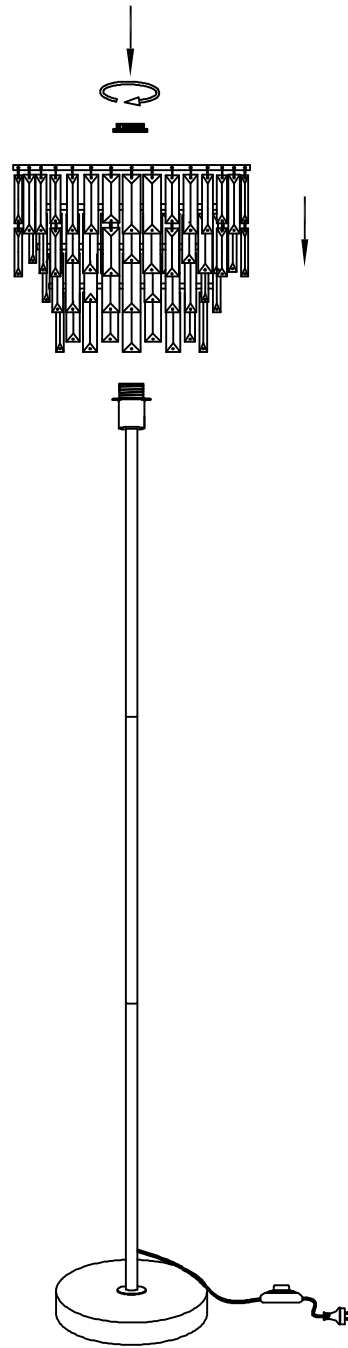

MARKET B

Article No:KS2226F

100-240V~ 50-60Hz

E26 MAX 20W

①

②

③

④