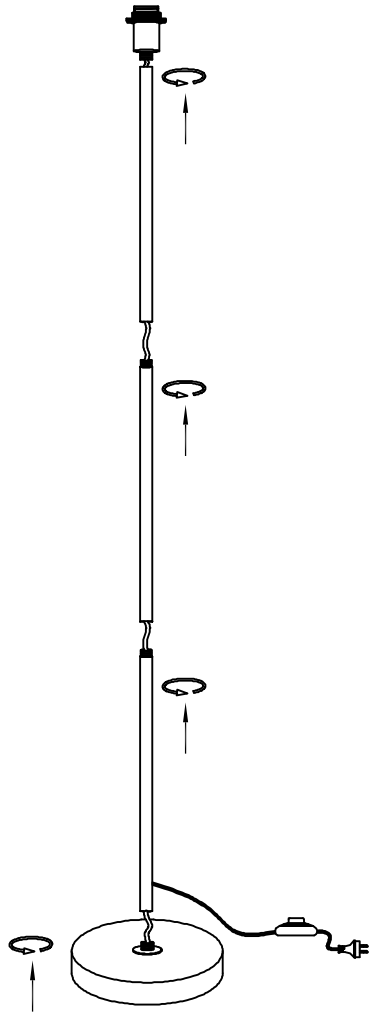

MARKET B

Article No:KS2226F

100-240V~ 50-60Hz

E26 MAX 20W

①

②

③

④