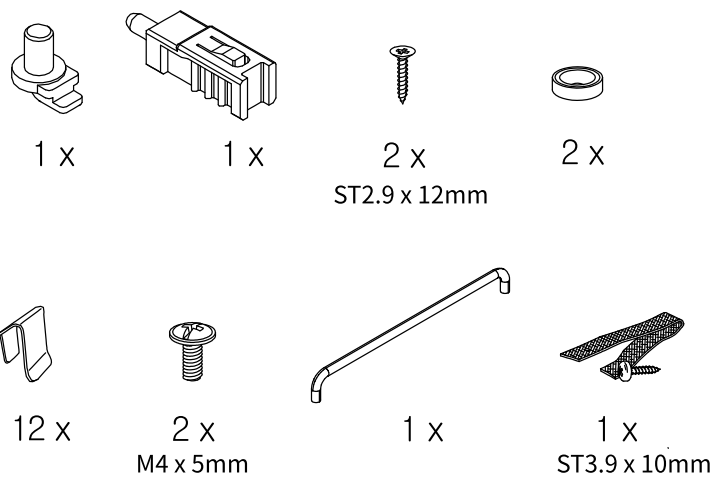

## 캐비닛 긴세로 1문 수납장 4001690

[ 취급주의 ]

- 가구사용시 임의적으로 휘발성있는 물질을 흘렸을 경우 가구표면의 손상이 발생하오니 주의하세요.
- 무리한 힘이나 충격을 가하지 마시고 수평을 유지하여 사용하세요.
- 직사광선이나 강한열 혹은 촉한을 피하여 주세요.
- 이동시 끌지마시고 들어서 이동하여 주세요.
- 테이프나 접착용품은 제품에 훼손을 일으킬수 있으니 주의하세요.
- 교환/취소/반품/환불 관련사항은 사이트 참조바랍니다.

TIP

조립전 부품의 이상유무를 반드시 확인해주세요.

1

※옆판과 하단프레임 밑부분 끝까지 체결해야 빈틈없이 조립됩니다.

2

※옆판과 하단프레임 밑부분 끝까지 체결해야 빈틈없이 조립됩니다.

3

4