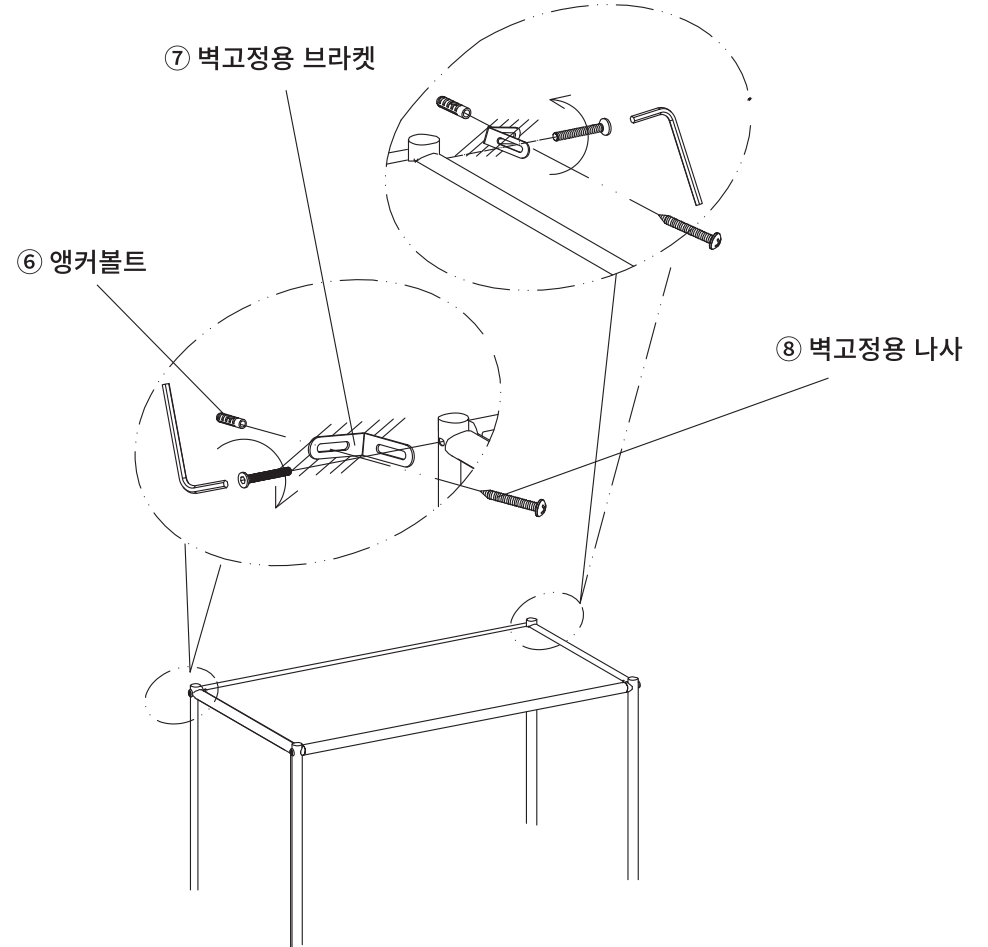

	부품명	수량		부품명	수량
	① 왼쪽, 오른쪽 하단 프레임&패널	2		⑤ 문	3
	② 왼쪽, 오른쪽 상단 프레임&패널	2		⑥ 앵커볼트	2
	③ 가로 프레임	8		⑦ 벽고정용 브라켓	2
	④ 패널	7		⑧ 벽고정용 나사 M5x40mm	2

1

2

3

SIMPLIE 3단 수납장 SG431 포장구성

(2-1)					
	(A)	16		①	2
	(B) M6x45mm	16		②	2
	(C)	1		③	8
	(D)	4		④	1
	(E) M4x12mm	8		⑥	2
 L	(F)	3		⑦	2
 R	(G)	3		⑧ M5x40mm	2
	(H) M5x14mm	24			
	(I) M4x8mm	12			
	(J)	24			