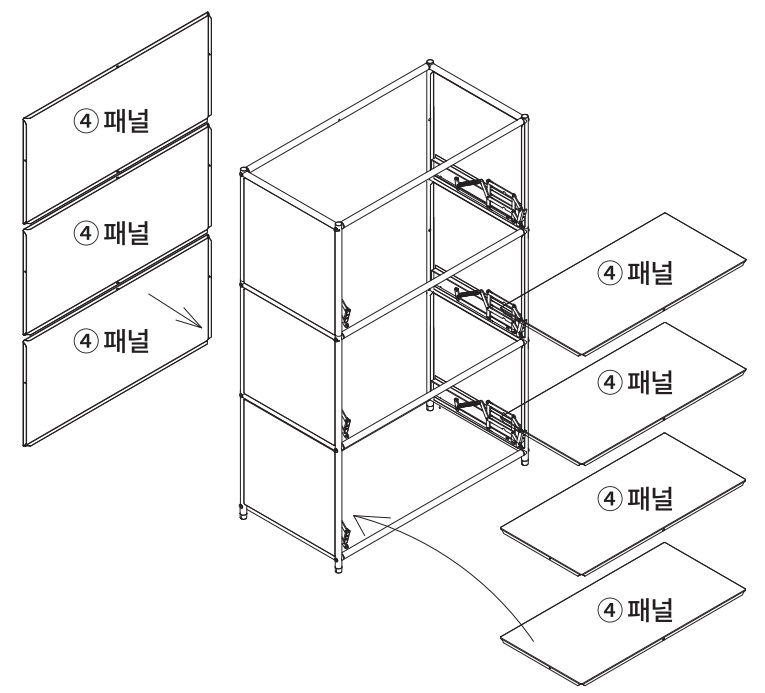

TIP

조립전 부품의 이상유무를 반드시 확인해주세요.

	부품명	수량		부품명	수량
	(A) 캡	16		(F) 왼쪽 힌지	3
	(B) 나사1 (M6x45mm)	16		(G) 오른쪽 힌지	3
	(C) 육각렌치	1		(H) 나사3 (M5x14mm)	24
	(D) 바닥패드	4		(I) 나사4 (M4x8mm)	12
	(E) 나사2 (M4x12mm)	8		(J) 힌지 부품	24

	부품명	수량		부품명	수량
	① 왼쪽, 오른쪽 하단 프레임&패널	2		⑤ 문	3
	② 왼쪽, 오른쪽 상단 프레임&패널	2		⑥ 앵커볼트	2
	③ 가로 프레임	8		⑦ 벽고정용 브라켓	2
	④ 패널	7		⑧ 벽고정용 나사 M5x40mm	2

1

2

3

SIMPLIE 3단 수납장 SG431 포장구성

(2-1)					
	(A)	16		①	2
	(B) M6x45mm	16		②	2
	(C)	1		③	8
	(D)	4		④	1
	(E) M4x12mm	8		⑥	2
 L	(F)	3		⑦	2
 R	(G)	3		⑧ M5x40mm	2
	(H) M5x14mm	24			
	(I) M4x8mm	12			
	(J)	24			

(2-2)					
	④	6			
	⑤	3			