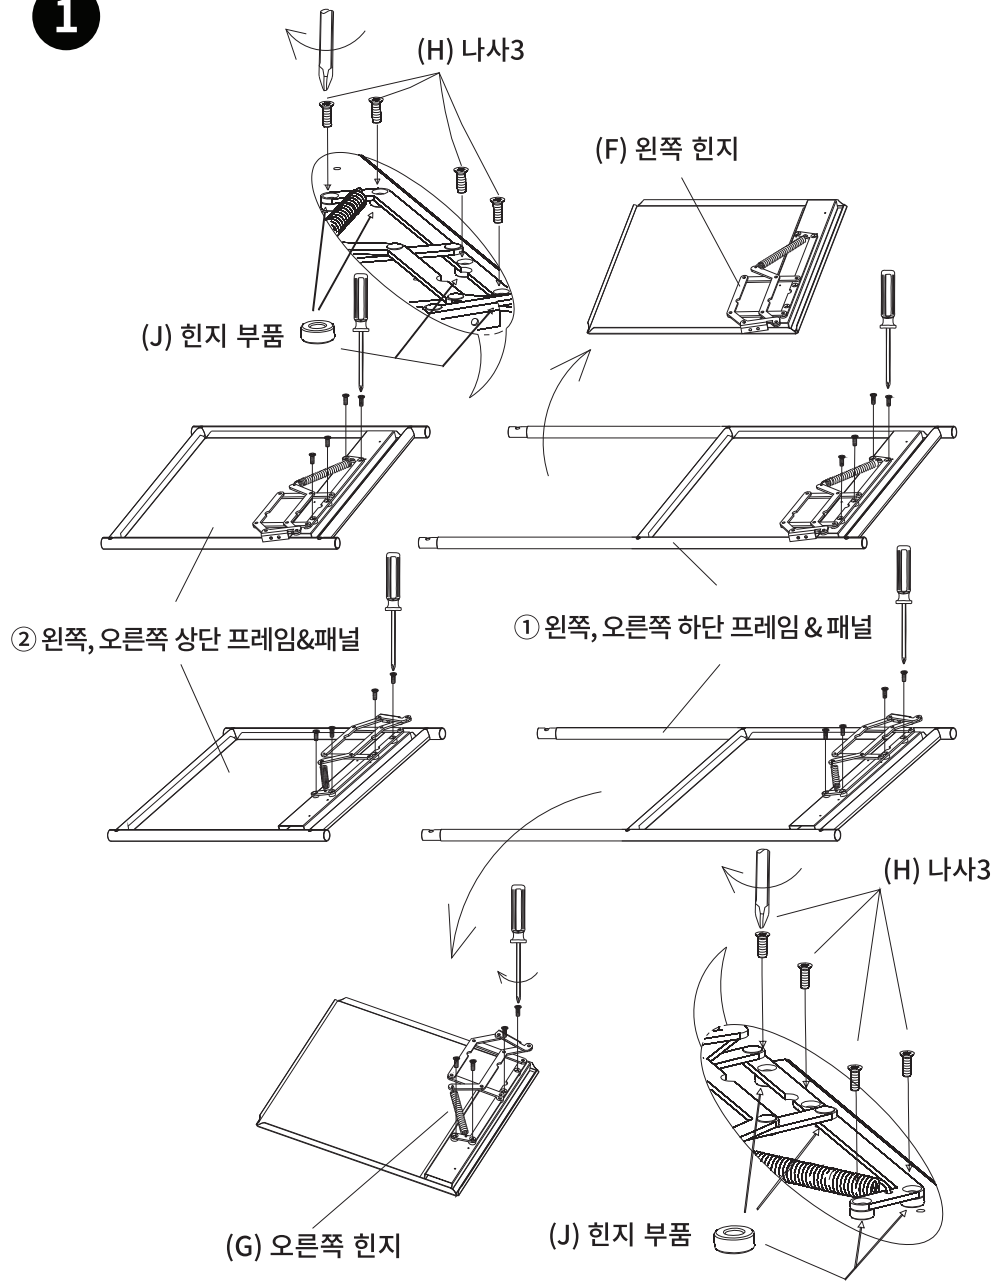

SIMPLIE

3단 수납장 SG431

[취급주의]

- 가구사용시 인위적으로 휘발성있는 물질을 흘렸을 경우 가구표면의 손상이 발생하오니 주의하세요.
- 무리한 힘이나 충격을 가하지 마시고 수평을 유지하여 사용하세요.
- 직사광선이나 강한열 혹은 촉한을 피해주세요.
- 이동시 끌지마시고 들어서 이동하여 주세요.
- 테이블이나 접착용품은 제품에 훼손을 일으킬수 있으니 주의하세요.
- 교환/취소/반품/환불 관련사항은 사이트 참조바랍니다.

TIP

조립전 부품의 이상유무를 반드시 확인해주세요.

	부품명	수량		부품명	수량
	(A) 캡	16		(F) 왼쪽 힌지	3
	(B) 나사1 (M6x45mm)	16		(G) 오른쪽 힌지	3
	(C) 육각렌치	1		(H) 나사3 (M5x14mm)	24
	(D) 바닥패드	4		(I) 나사4 (M4x8mm)	12
	(E) 나사2 (M4x12mm)	8		(J) 힌지 부품	24

	부품명	수량		부품명	수량
	① 왼쪽, 오른쪽 하단 프레임&패널	2		⑤ 문	3
	② 왼쪽, 오른쪽 상단 프레임&패널	2		⑥ 앵커볼트	2
	③ 가로 프레임	8		⑦ 벽고정용 브라켓	2
	④ 패널	7		⑧ 벽고정용 나사 M5x40mm	2

1

2

3

SIMPLIE 3단 수납장 SG431 포장구성

(2-1)					
	(A)	16		①	2
	(B) M6x45mm	16		②	2
	(C)	1		③	8
	(D)	4		④	1
	(E) M4x12mm	8		⑥	2
 L	(F)	3		⑦	2
 R	(G)	3		⑧ M5x40mm	2
	(H) M5x14mm	24			
	(I) M4x8mm	12			
	(J)	24			