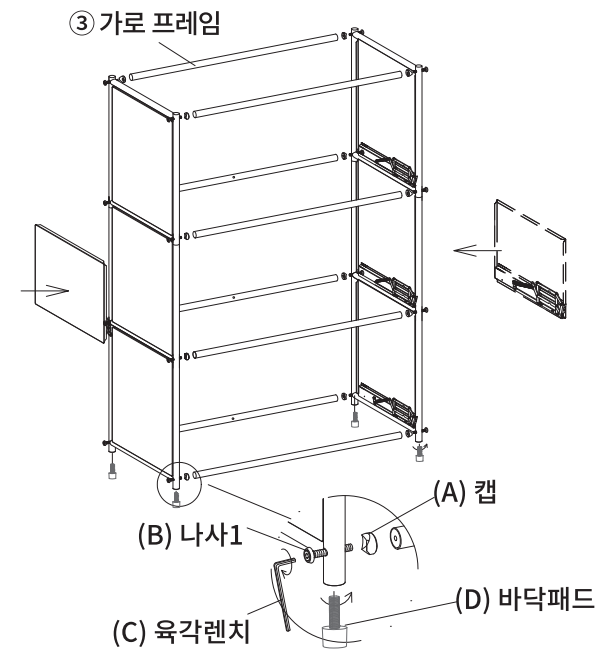

TIP

조립전 부품의 이상유무를 반드시 확인해주세요.

	부품명	수량		부품명	수량
	(A) 캡	16		(F) 왼쪽 힌지	3
	(B) 나사1 (M6x45mm)	16		(G) 오른쪽 힌지	3
	(C) 육각렌치	1		(H) 나사3 (M5x14mm)	24
	(D) 바닥패드	4		(I) 나사4 (M4x8mm)	12
	(E) 나사2 (M4x12mm)	8		(J) 힌지 부품	24

	부품명	수량		부품명	수량
	① 왼쪽, 오른쪽 하단 프레임&패널	2		⑤ 문	3
	② 왼쪽, 오른쪽 상단 프레임&패널	2		⑥ 앵커볼트	2
	③ 가로 프레임	8		⑦ 벽고정용 브라켓	2
	④ 패널	7		⑧ 벽고정용 나사 M5x40mm	2

1

2

3

SIMPLIE 3단 수납장 SG431 포장구성

(2-1)					
	(A)	16		①	2
	(B) M6x45mm	16		②	2
	(C)	1		③	8
	(D)	4		④	1
	(E) M4x12mm	8		⑥	2
 L	(F)	3		⑦	2
 R	(G)	3		⑧ M5x40mm	2
	(H) M5x14mm	24			
	(I) M4x8mm	12			
	(J)	24			