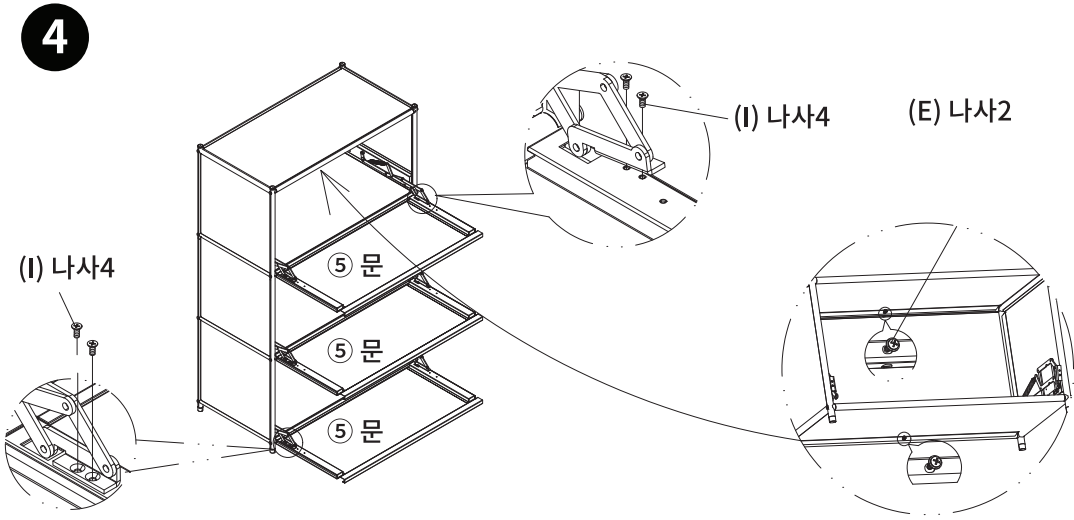

	부품명	수량		부품명	수량
	① 왼쪽, 오른쪽 하단 프레임&패널	2		⑤ 문	3
	② 왼쪽, 오른쪽 상단 프레임&패널	2		⑥ 앵커볼트	2
	③ 가로 프레임	8		⑦ 벽고정용 브라켓	2
	④ 패널	7		⑧ 벽고정용 나사 M5x40mm	2

1

2

3

SIMPLIE 3단 수납장 SG431 포장구성

(2-1)					
	(A)	16		①	2
	(B) M6x45mm	16		②	2
	(C)	1		③	8
	(D)	4		④	1
	(E) M4x12mm	8		⑥	2
 L	(F)	3		⑦	2
 R	(G)	3		⑧ M5x40mm	2
	(H) M5x14mm	24			
	(I) M4x8mm	12			
	(J)	24			