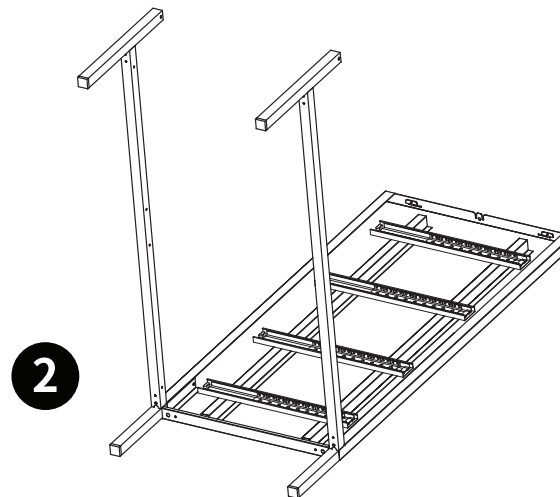

MKB 캐비닛 체스트 수납장 4단 8001015

[취급주의]

- 가구사용시 임의적으로 휘발성있는 물질을 흘렸을 경우 가구표면의 손상이 발생하오니 주의하세요.
- 무리한 힘이나 충격을 가하지 마시고 수평을 유지하여 사용하세요.
- 직사광선이나 강한열 혹은 혹한을 피하여 주세요.
- 이동시 끌지마시고 들어서 이동하여 주세요.
- 테이프나 접착용품은 제품에 훼손을 일으킬수 있으니 주의하세요.
- 교환/취소/반품/환불 관련사항은 사이트 참조바랍니다.

TIP

조립전 부품의 이상유무를 반드시 확인해주세요.

※ 옆판과 하단프레임 밑부분 끝까지 체결해야 빈틈없이 조립됩니다.

6

7

8

9

10