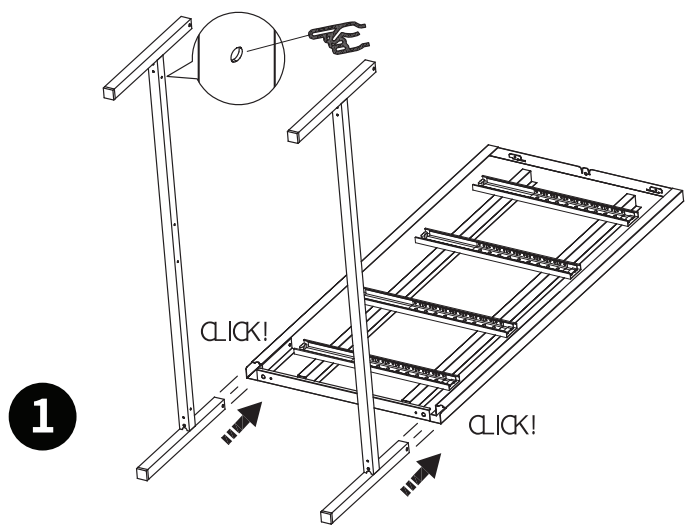

MKB 캐비닛 체스트 수납장 4단 8001015

[취급주의]

- 가구사용시 임의적으로 휘발성있는 물질을 흘렸을 경우 가구표면의 손상이 발생하오니 주의하세요.
- 무리한 힘이나 충격을 가하지 마시고 수평을 유지하여 사용하세요.
- 직사광선이나 강한열 혹은 혹한을 피하여 주세요.
- 이동시 끌지마시고 들어서 이동하여 주세요.
- 테이프나 접착용품은 제품에 훼손을 일으킬수 있으니 주의하세요.
- 교환/취소/반품/환불 관련사항은 사이트 참조바랍니다.

TIP

조립전 부품의 이상유무를 반드시 확인해주세요.

※ 옆판과 하단프레임 밑부분 끝까지 체결해야 빈틈없이 조립됩니다.

6

7

8

9

10