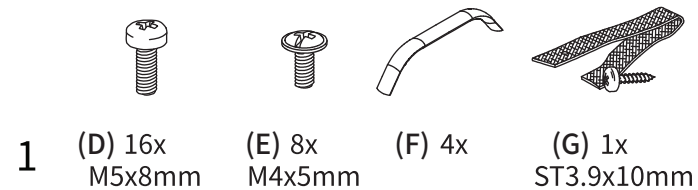

MKB 캐비닛 체스트 수납장 4단 8001015

[취급주의]

- 가구사용시 임의적으로 휘발성있는 물질을 흘렸을 경우 가구표면의 손상이 발생하오니 주의하세요.
- 무리한 힘이나 충격을 가하지 마시고 수평을 유지하여 사용하세요.
- 직사광선이나 강한열 혹은 혹한을 피하여 주세요.
- 이동시 끌지마시고 들어서 이동하여 주세요.
- 테이프나 접착용품은 제품에 훼손을 일으킬수 있으니 주의하세요.
- 교환/취소/반품/환불 관련사항은 사이트 참조바랍니다.

TIP

조립전 부품의 이상유무를 반드시 확인해주세요.

※ 옆판과 하단프레임 밑부분 끝까지 체결해야 빈틈없이 조립됩니다.

6

7

8

9

10