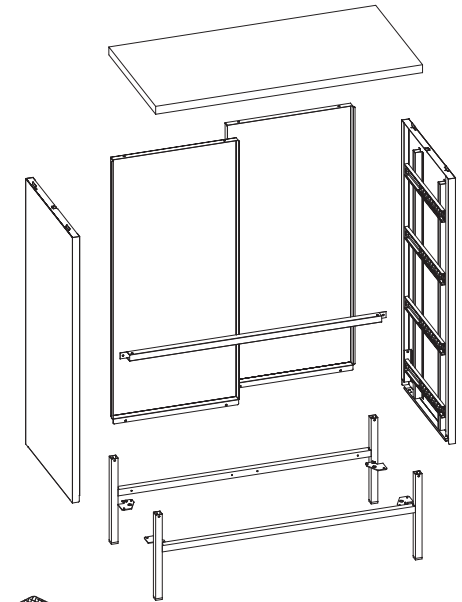

MKB 캐비닛 체스트 수납장 4단 8001015

[취급주의]

- 가구사용시 임의적으로 휘발성있는 물질을 흘렸을 경우 가구표면의 손상이 발생하오니 주의하세요.
- 무리한 힘이나 충격을 가하지 마시고 수평을 유지하여 사용하세요.
- 직사광선이나 강한열 혹은 혹한을 피하여 주세요.
- 이동시 끌지마시고 들어서 이동하여 주세요.
- 테이프나 접착용품은 제품에 훼손을 일으킬수 있으니 주의하세요.
- 교환/취소/반품/환불 관련사항은 사이트 참조바랍니다.

TIP

조립전 부품의 이상유무를 반드시 확인해주세요.

※ 옆판과 하단프레임 밑부분 끝까지 체결해야 빈틈없이 조립됩니다.

6

7

8

9

10