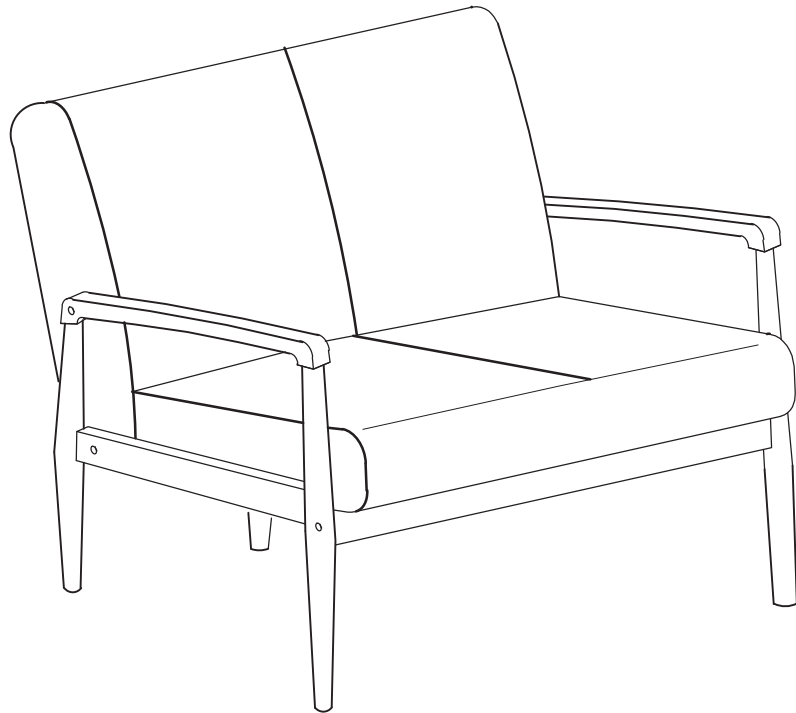

DESA 패브릭 소파 2인 F3056

[취급주의]

- 가구사용시 임의적으로 휘발성있는 물질을 흘렸을 경우 가구표면의 손상이 발생하오니 주의하세요.
- 무리한 힘이나 충격을 가하지 마시고 수평을 유지하여 사용하세요.
- 직사광선이나 강한열 혹은 혹한을 피하여 주세요.
- 이동시 끌지마시고 들어서 이동하여 주세요.
- 테이프나 접착용품은 제품에 훼손을 일으킬수 있으니 주의하세요.
- 교환/취소/반품/환불 관련사항은 사이트 참조바랍니다.

TIP

조립전 부품의 이상유무를 반드시 확인해주세요.

ITEM	PART NAME	QTY
1	CUSHION BACK 	1 PC
2	CUSHION SEAT 	1 PC
3	APRON 	1 PC
4	LEG L&R 	2 PCS

ITEM	HARDWARE NAME	DESCRIPTION	QTY
A	JCBC BOLT M6x70mm		2 PCS
B	JCBC BOLT M6x60mm		4 PCS
C	JCBC BOLT M6x20mm		2 PCS
D	SPRING WASHER DIA11x1mm		6 PCS
E	FLAT WASHER DIA13x1mm		6 PCS
F	BARREL NUT		2 PCS
G	WOOD DOWEL M8x30MM		4 PCS
H	WOOD BUTTON		6 PCS
I	CSK SCREW M4x38MM		3 PCS
J	ALLEN KEY		1 PC