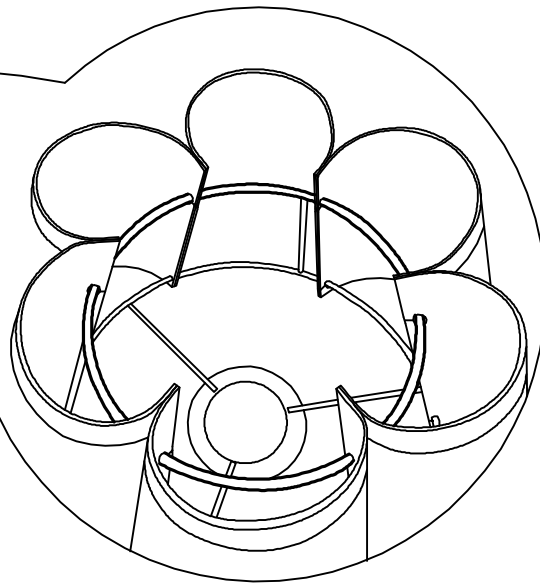

MARKET B

Article No:KS2403T/M

100-240V~ 50-60Hz

E14 MAX 40W

1

2

3

①