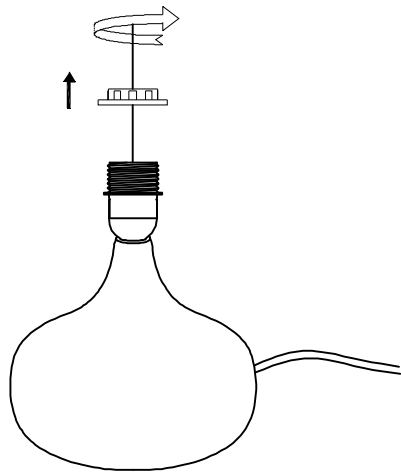

MARKET B

Article No:KS2402T/2

100-240V~ 50-60Hz

E26 MAX 20W

①

②

③