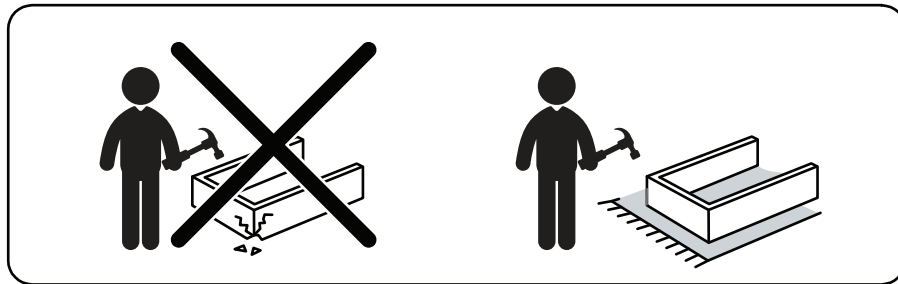

PIGO
선반 900 2단

[취급주의]

- 가구사용시 인위적으로 휘발성있는 물질을 흘렸을 경우 가구표면의 손상이 발생하오니 주의하세요.
- 무리한 힘이나 충격을 가하지 마시고 수평을 유지하여 사용하세요.
- 직사광선이나 강한열 혹은 혹한을 피해주세요.
- 이동시 끌지마시고 들어서 이동하여 주세요.
- 테이프나 접착용품은 제품에 훼손을 일으킬수 있으니 주의하세요.
- 교환/취소/반품/환불 관련사항은 사이트 참조바랍니다.

본 제품은 조립시
십자 드라이버가 필요합니다.
(조립도구는 제공되지 않습니다)

TIP

조립전 부품의 이상유무를 반드시 확인해주세요

8x
M5x12mm

2x

1

2