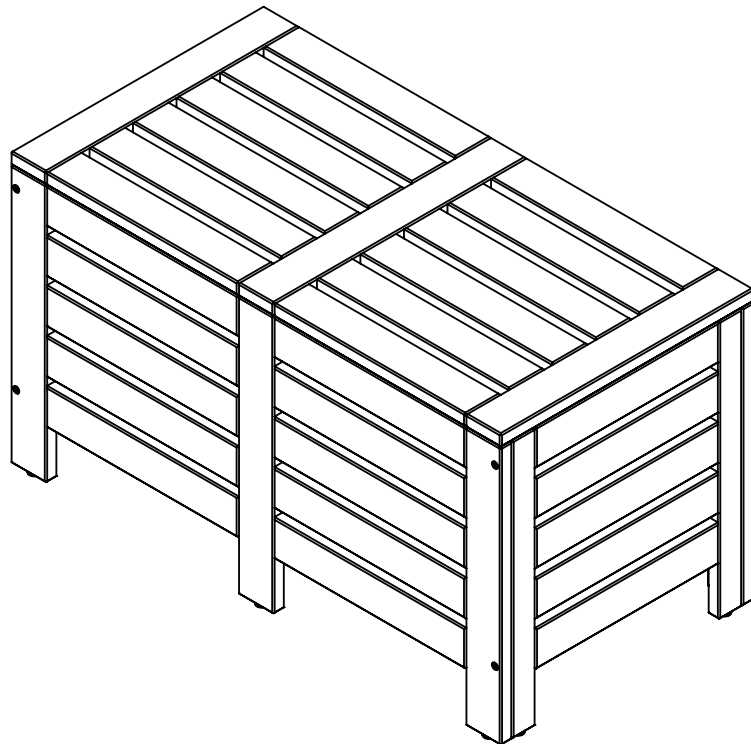

TANG

원목수납벤치 아카시아

[취급주의]

- 가구사용시 임의적으로 휘발성있는 물질을 흘렸을 경우 가구표면의 손상이 발생하오니 주의하세요.
- 무리한 힘이나 충격을 가하지 마시고 수평을 유지하여 사용하세요.
- 직사광선이나 강한열 혹은 혹한을 피하여 주세요.
- 이동시 끌지마시고 들어서 이동하여 주세요.
- 테이프나 접착용품은 제품에 훼손을 일으킬수 있으니 주의하세요.
- 교환/취소/반품/환불 관련사항은 사이트 참조바랍니다.

TIP

조립전 부품의 이상유무를 반드시 확인해주세요.

Front and rear panels
A x 2

Right & left panels
B x 2

Bottom panels
C x 2

Top panel
D x 2

Screw Ø7 x 70mm
E x 8

Screw Ø4 x 35mm
F x 6

Wooden pins Ø8 x 30mm
G x 8

Plastic knob
H x 4

Allen key
I x 1

1

2

3

4