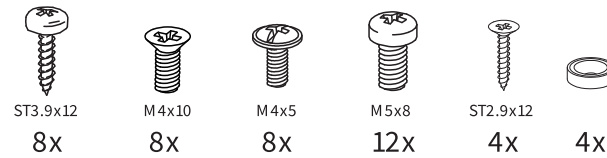

MKB 캐비닛 서랍2칸옷장 7601690

[취급주의]

- 가구사용시 임의적으로 휘발성있는 물질을 흘렸을 경우 가구표면의 손상이 발생하오니 주의하세요.
- 무리한 힘이나 충격을 가하지 마시고 수평을 유지하여 사용하세요.
- 직사광선이나 강한열 혹은 혹한을 피하여 주세요.
- 이동시 끌지마시고 들어서 이동하여 주세요.
- 테이프나 접착용품은 제품에 훼손을 일으킬수 있으니 주의하세요.
- 교환/취소/반품/환불 관련사항은 사이트 참조바랍니다.

TIP

조립전 부품의 이상유무를 반드시 확인해주세요.

1

3

※ 옆판과 하단프레임 밑부분 끝까지 체결해야 빈틈없이 조립됩니다.

2

※ 옆판과 하단프레임 밑부분 끝까지 체결해야 빈틈없이 조립됩니다.

4