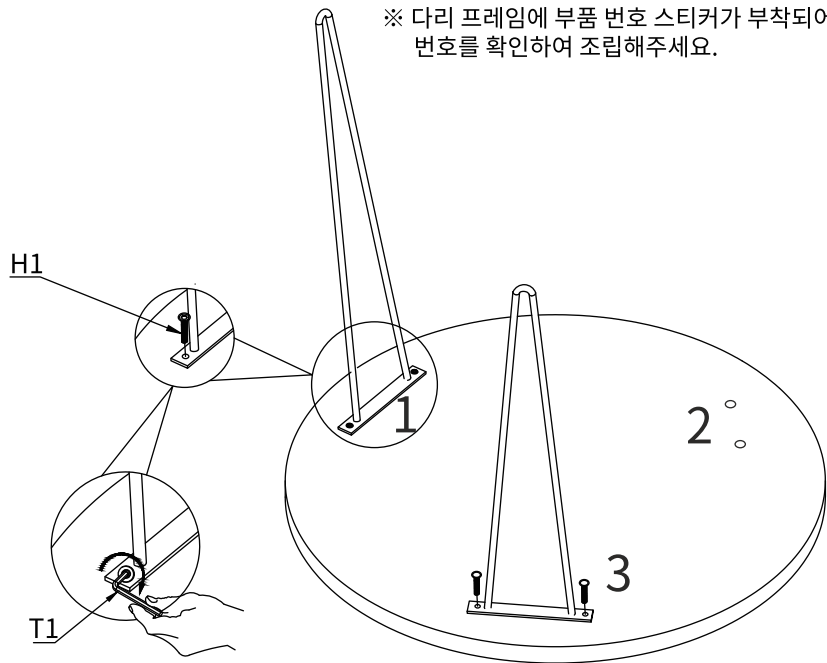

TIP

조립전 부품의 이상유무를 반드시 확인해주세요.

H1 × 6
8 x 20mm

T1 × 1

TABLE TOP × 1

METAL LEGS × 3

1

※ 다리 프레임에 부품 번호 스티커가 부착되어 있습니다.
번호를 확인하여 조립해주세요.