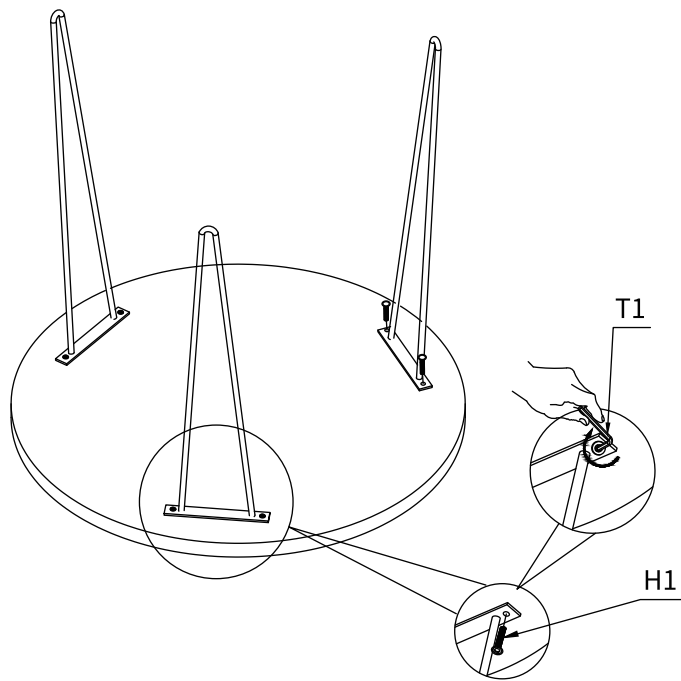

1

※ 다리 프레임에 부품 번호 스티커가 부착되어 있습니다.
번호를 확인하여 조립해주세요.

2

3