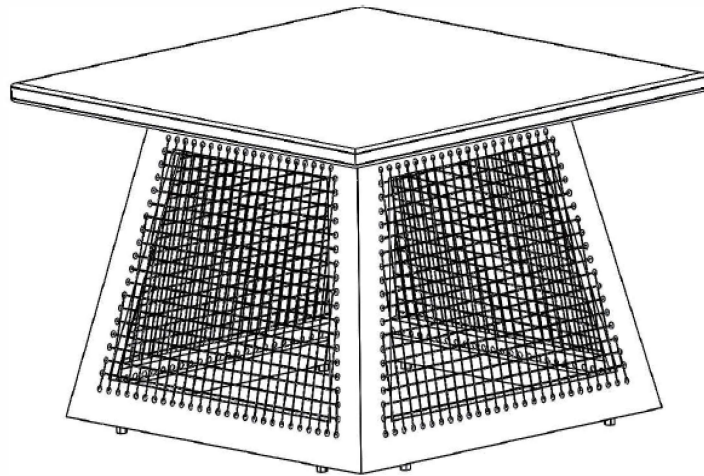

ASPEN 원목커피테이블 라탄 7070

[취급주의]

- 가구사용시 임의적으로 휘발성있는 물질을 흘렸을 경우 가구표면의 손상이 발생하오니 주의하세요.
- 무리한 힘이나 충격을 가하지 마시고 수평을 유지하여 사용하세요.
- 직사광선이나 강한열 혹은 촉한을 피하여 주세요.
- 이동시 끌지마시고 들어서 이동하여 주세요.
- 테이프나 접착용품은 제품에 훼손을 일으킬수 있으니 주의하세요.
- 교환/취소/반품/환불 관련사항은 사이트 참조바랍니다.

TIP

조립전 부품의 이상유무를 반드시 확인해주세요.

H1 × 12
6 x 30mm

T1 × 1

FRAME × 4

TABLE TOP × 1

1

※각 프레임에 부품 번호 스티커가 부착되어 있습니다.
번호를 확인하여 조립해주세요.