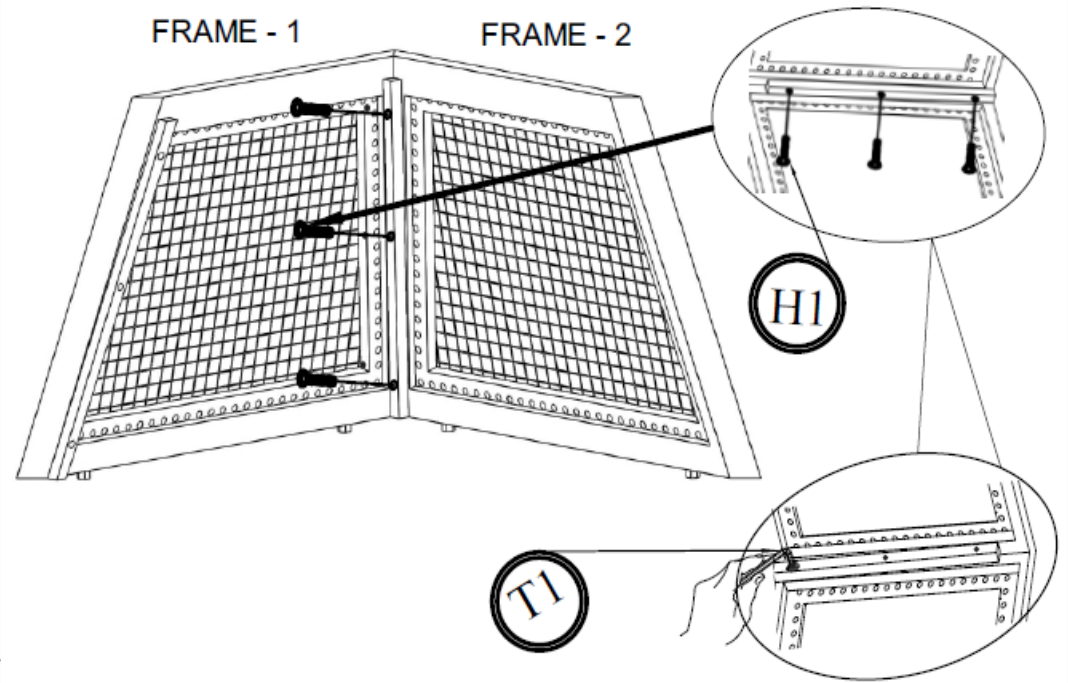

2

FRAME - 1

FRAME - 2