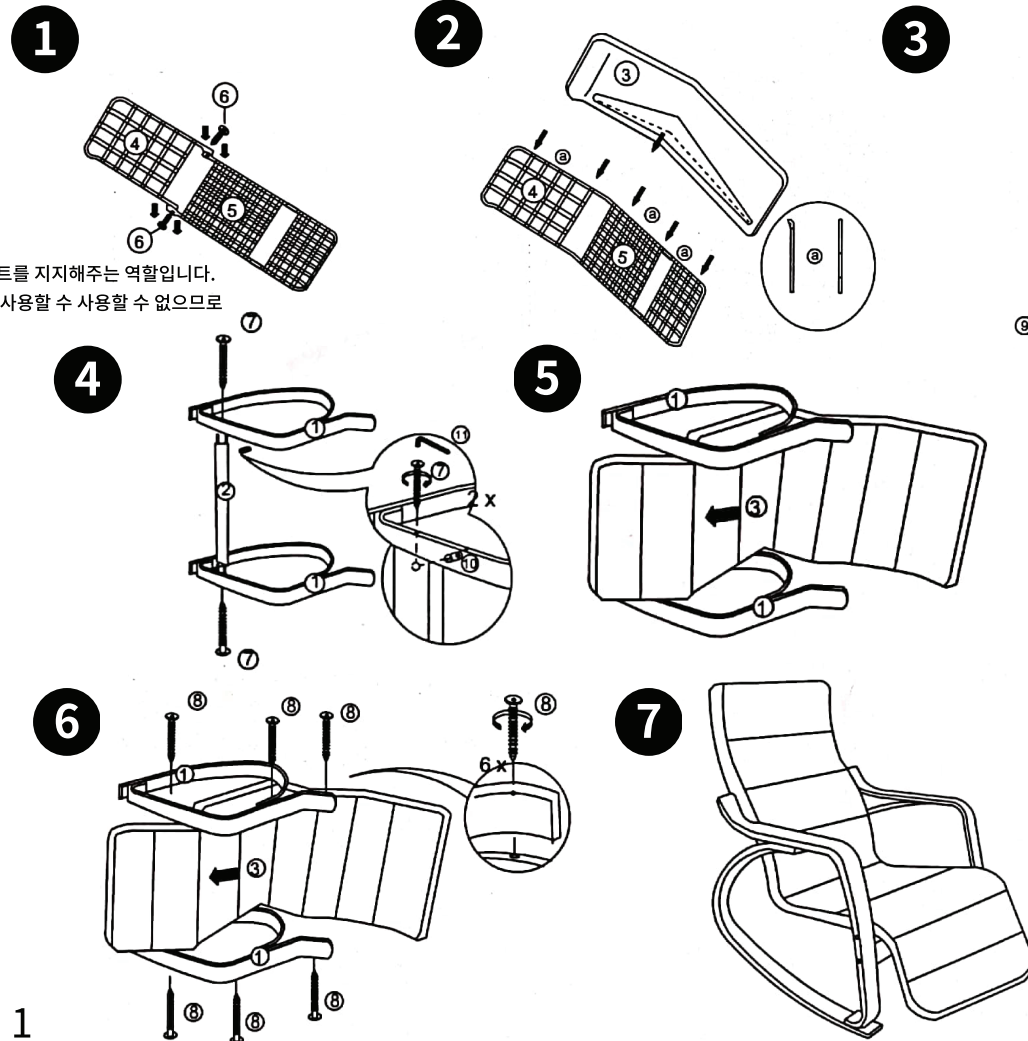

BENWOOD 흔들의자 레그레스트

[취급주의]

- 가구사용시 임의적으로 휘발성있는 물질을 흘렸을 경우 가구표면의 손상이 발생하오니 주의하세요.
- 무리한 힘이나 충격을 가하지 마시고 수명을 유지하여 사용하세요.
- 직사광선이나 강한열 혹은 촉한을 피하여 주세요.
- 이동시 끌지마시고 들어서 이동하여 주세요.
- 테이프나 접착용품은 제품에 훼손을 일으킬수 있으니 주의하세요.
- 교환/취소/반품/환불 관련사항은 사이트 참조바랍니다.

TIP

조립전 부품의 이상유무를 반드시 확인해주세요.

①x2 	②x1 	③x1 	④x1 	⑤x1 	
⑥x2 M6x16mm 	⑦x2 M6x105mm 	⑧x6 M6x81mm 	⑨x4 10x30mm 	⑩x2 	⑪x1 M4

프레임에 있는 하안끈은 시트를 지지해주는 역할입니다.
하안끈을 제거할 시 의자를 사용할 수 없으므로
절대 제거하지 마세요.