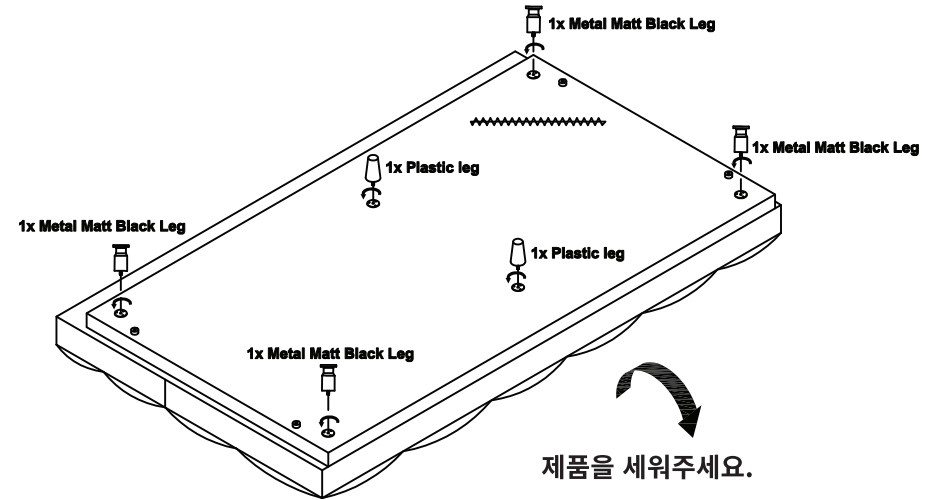

AMBO

3인 멀티 소파베드 테이블형

TIP

조립전 부품의 이상유무를 반드시 확인해주세요.
부품은 소파 하단 지퍼안쪽에 포장되어 있습니다.

- STEP 1. 조립 전 부품의 이상유무를 확인해주세요.
- STEP 2. 소파의 바닥을 위로 향하게 하주세요.
- STEP 3. 소파 바닥에 모든 다리를 잘 설치해주세요.

[취급주의]

- 가구사용시 인위적으로 휘발성있는 물질을 흘렸을 경우 가구표면의 손상이 발생하오니 주의하세요.
- 무리한 힘이나 충격을 가하지 마시고 수평을 유지하여 사용하세요.
- 직사광선이나 강한열 혹은 혹한을 피해주세요.
- 이동시 끌지마시고 들어서 이동하여 주세요.
- 테이프나 접착용품은 제품에 훼손을 일으킬수 있으니 주의하세요.
- 교환/취소/반품/환불 관련사항은 사이트 참조바랍니다.