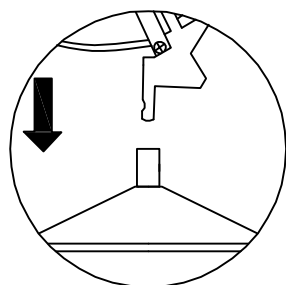

# MARKET B

Article No:KS1967T

100-240V~ 50-60Hz

E26 MAX 20W

1

2

3