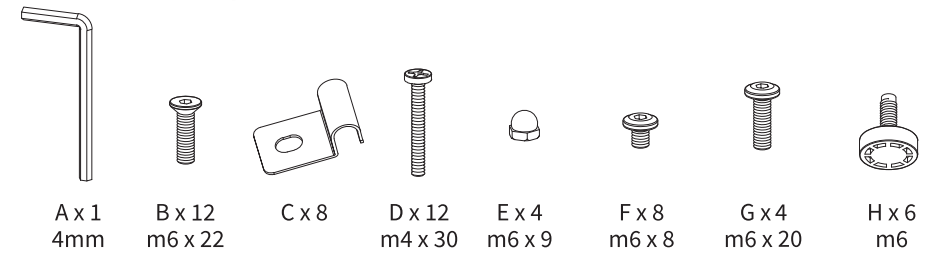

# OLLSON 선반 685 넓은 3단

TIP

조립전 부품의 이상유무를 반드시 확인해주세요.

[ 취급주의 ]

- 가구사용시 인위적으로 휘발성있는 물질을 흘렸을 경우 가구표면의 손상이 발생하오니 주의하세요.
- 무리한 힘이나 충격을 가하지 마시고 수평을 유지하여 사용하세요.
- 직사광선이나 강한열 혹은 혹한을 피해주세요.
- 이동시 끌지마시고 들어서 이동하여 주세요.
- 테이프나 접착용품은 제품에 훼손을 일으킬수 있으니 주의하세요.
- 교환/취소/반품/환불 관련사항은 사이트 참조바랍니다.

1

2

3

5

4

6