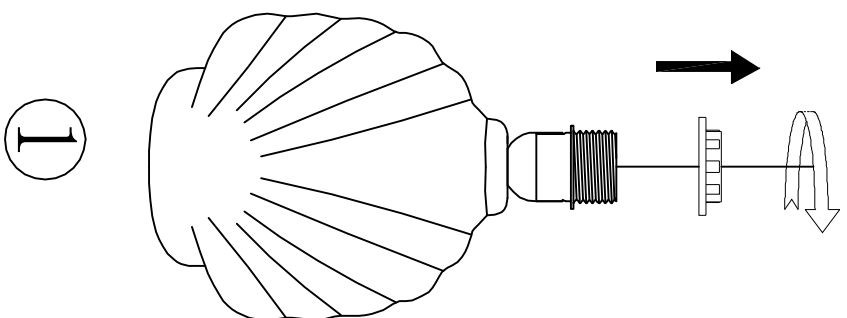

MARKET B

Article No: KS2475T

100-240V~ 50-60Hz

E26 MAX 20W

3X18 PLEATS

1

2

3