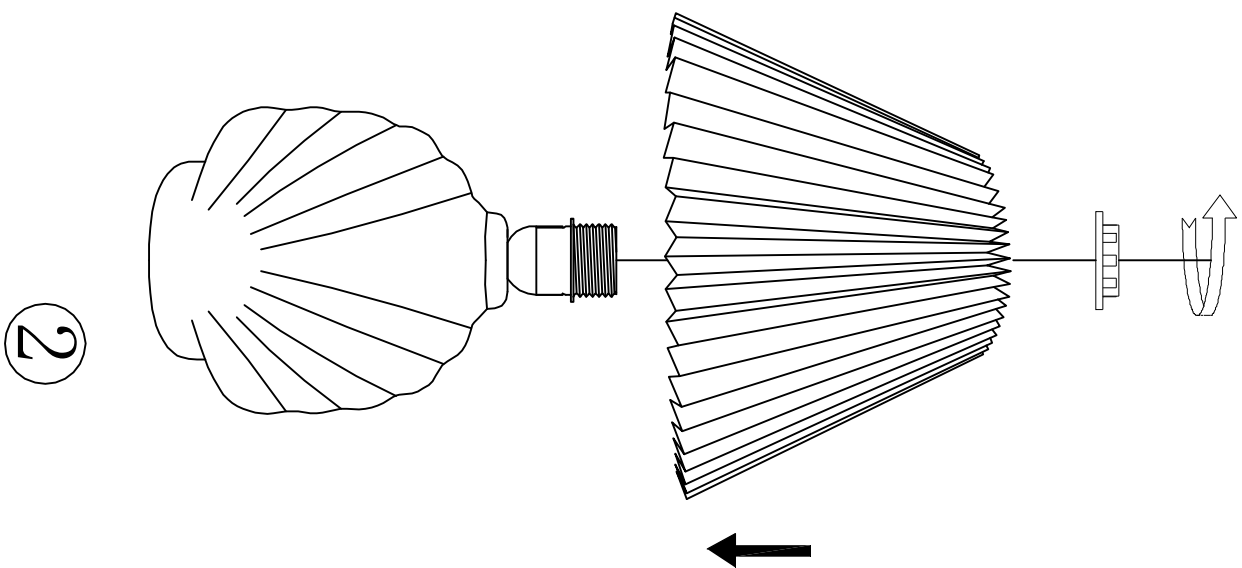

MARKET B

Article No: KS2475T

100-240V~ 50-60Hz

E26 MAX 20W

3X18 PLEATS

1

2

3