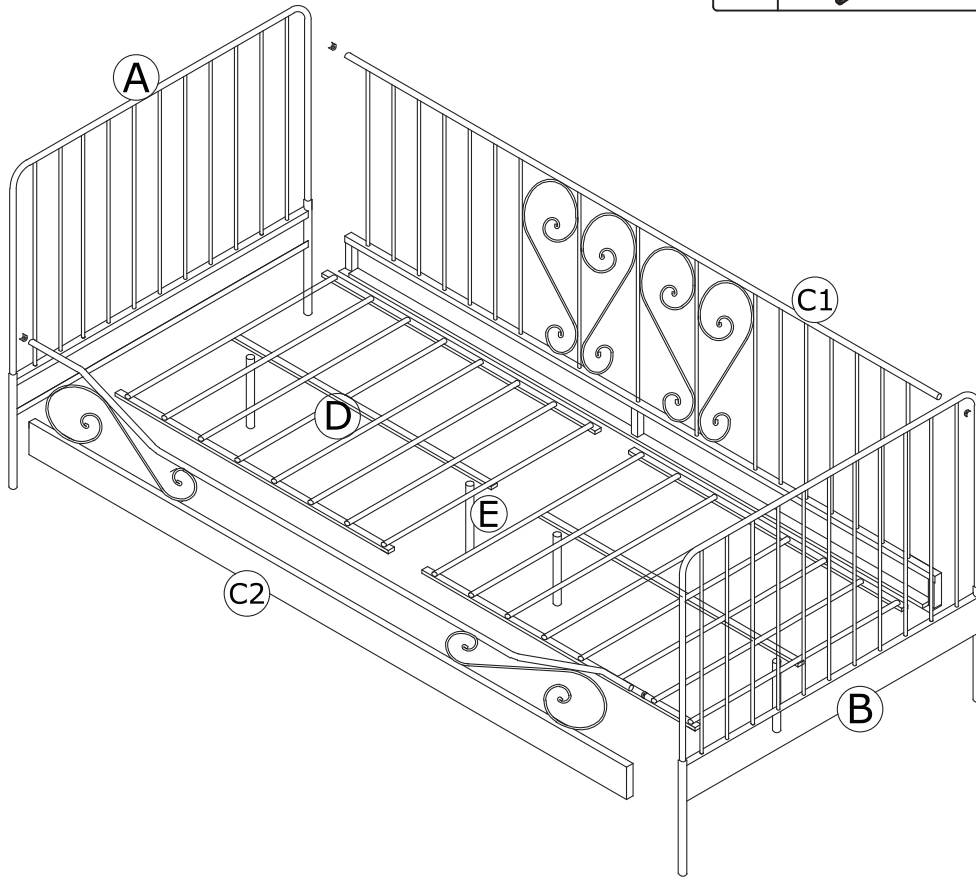

# 마켓비 MELDAL 데이베드 침대 슈퍼싱글 120200 KS1019BD/2

MELDAL Bed SuperSingle 120x200 KS1019BD/2

---

# MARKET B

조립 전 부품을 확인해주세요

F		M6x35mm	x12
G		M6x20mm	x12
H			x4
I			x1

A x 1		B x 1	
C1 x 1		C2 x 1	
D x 2		E x 4	