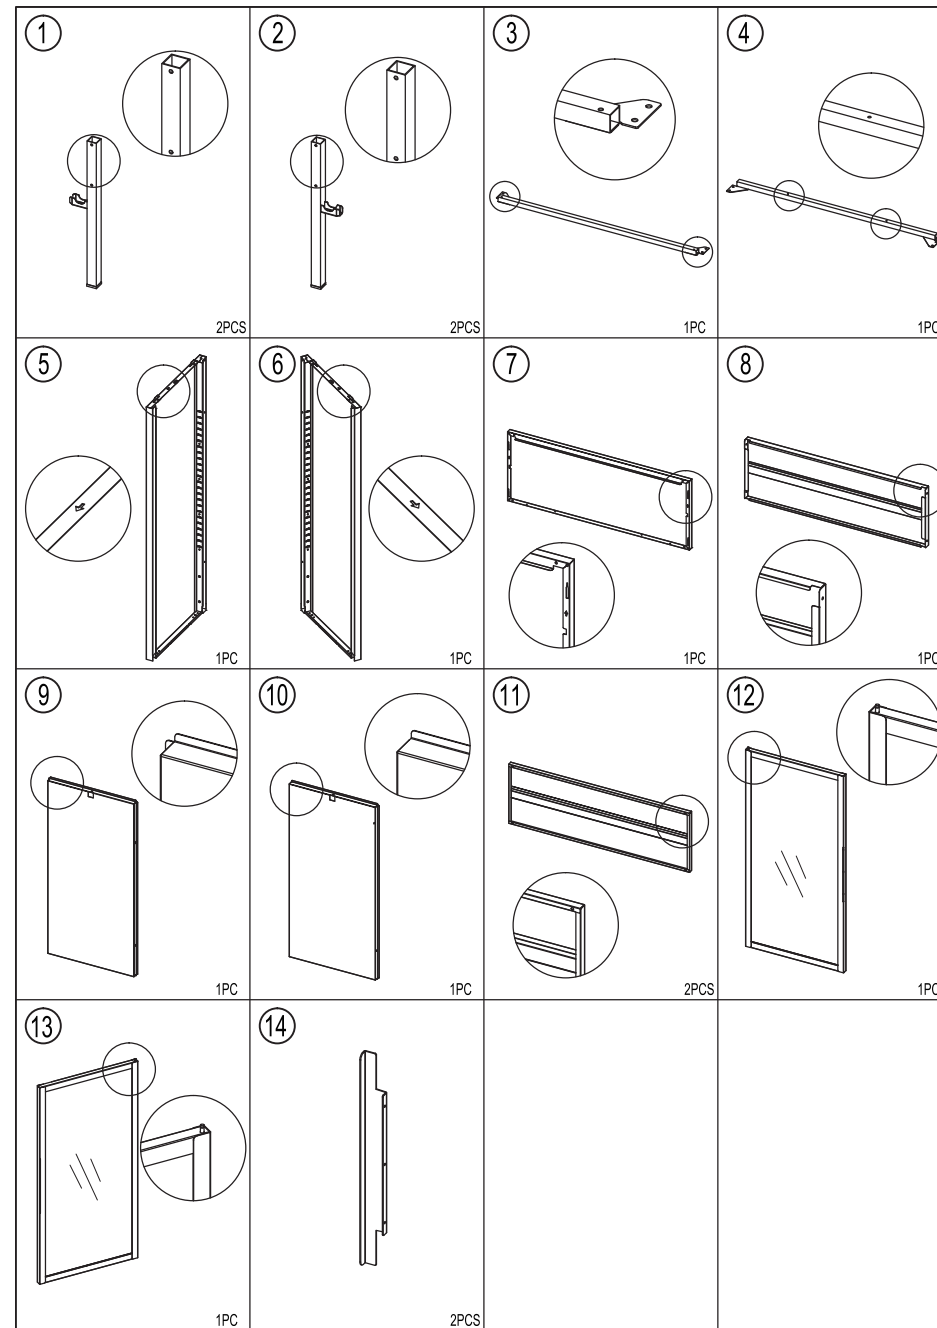

TIP

조립전 부품의 이상유무를 반드시 확인해주세요.

MARKET B

A × 6 M6×10 mm	B × 24 5×12 mm	C × 6 4×10 mm	D × 4 M6	E × 4
F × 2 	G × 2 2 mm	H × 2 M6	J × 2 4×30 mm	K × 1
L × 1 10mm	M × 2 	N × 8 	P × 2 	

2 Tip 옆판과 하단 프레임 밑부분 끝까지 체결해야 빈틈없이 조립됩니다.

10

M은 벽 고정용 브라켓입니다.
제품과 벽의 거리감을 확인 전,
나사를 느슨하게 조립해주세요.

11

MARKET B

벽고정용 브라켓과 벽의 거리감을 확인 후,
브라켓의 길이를 조정한 다음
나사를 타이트하게 조립해주세요.

12

제품 사용 시 벽 고정장치를 이용하여
제품을 벽에 고정해주세요.