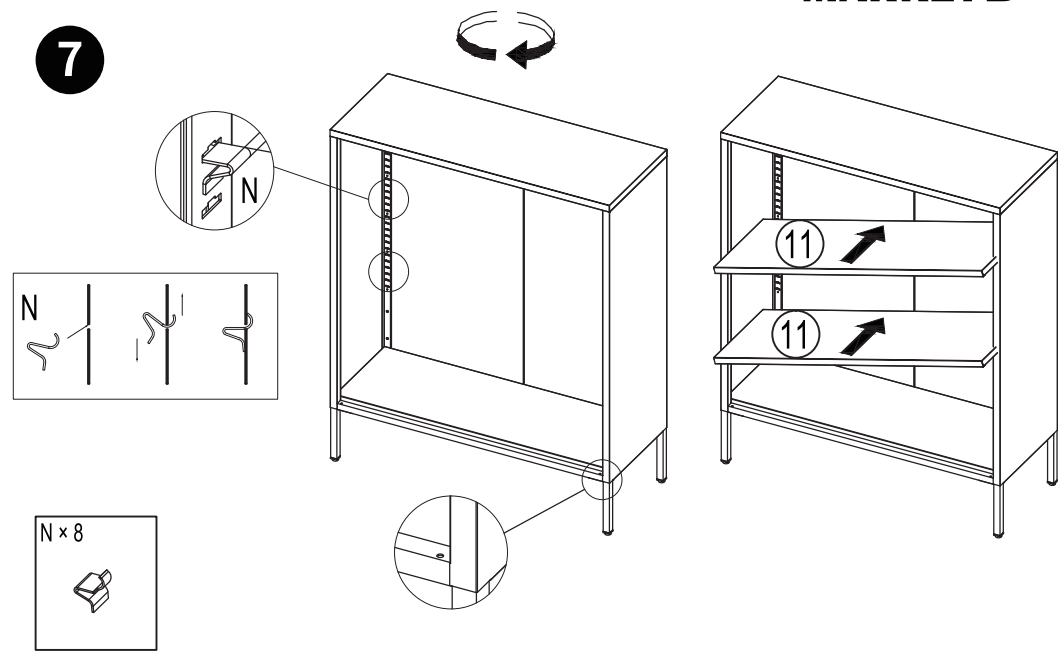

MARKET B

5

MARKET B

7

6

8

12 / 13

9

10

M은 벽 고정용 브라켓입니다.
제품과 벽의 거리감을 확인 전,
나사를 느슨하게 조립해주세요.

11

MARKET B

벽고정용 브라켓과 벽의 거리감을 확인 후,
브라켓의 길이를 조정한 다음
나사를 타이트하게 조립해주세요.

12

제품 사용 시 벽 고정장치를 이용하여
제품을 벽에 고정해주세요.