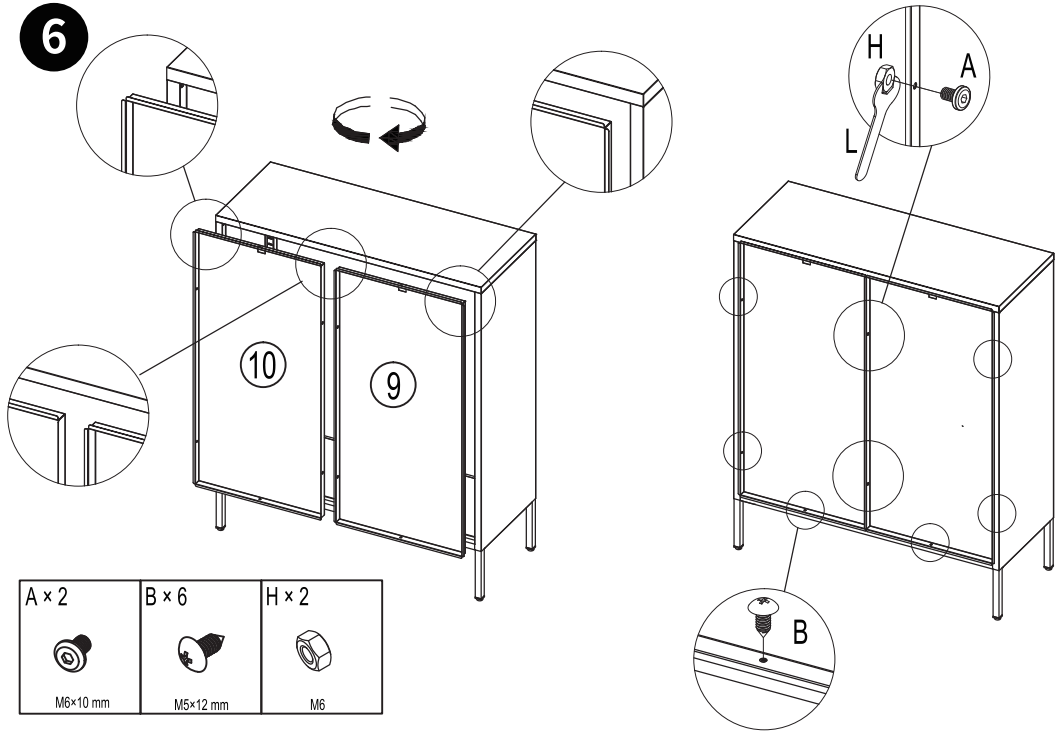

MARKET B

5

MARKET B

7

6

8

12 / 13

9

10

M은 벽 고정용 브라켓입니다.
제품과 벽의 거리감을 확인 전,
나사를 느슨하게 조립해주세요.

11

MARKET B

벽고정용 브라켓과 벽의 거리감을 확인 후,
브라켓의 길이를 조정한 다음
나사를 타이트하게 조립해주세요.

12

제품 사용 시 벽 고정장치를 이용하여
제품을 벽에 고정해주세요.