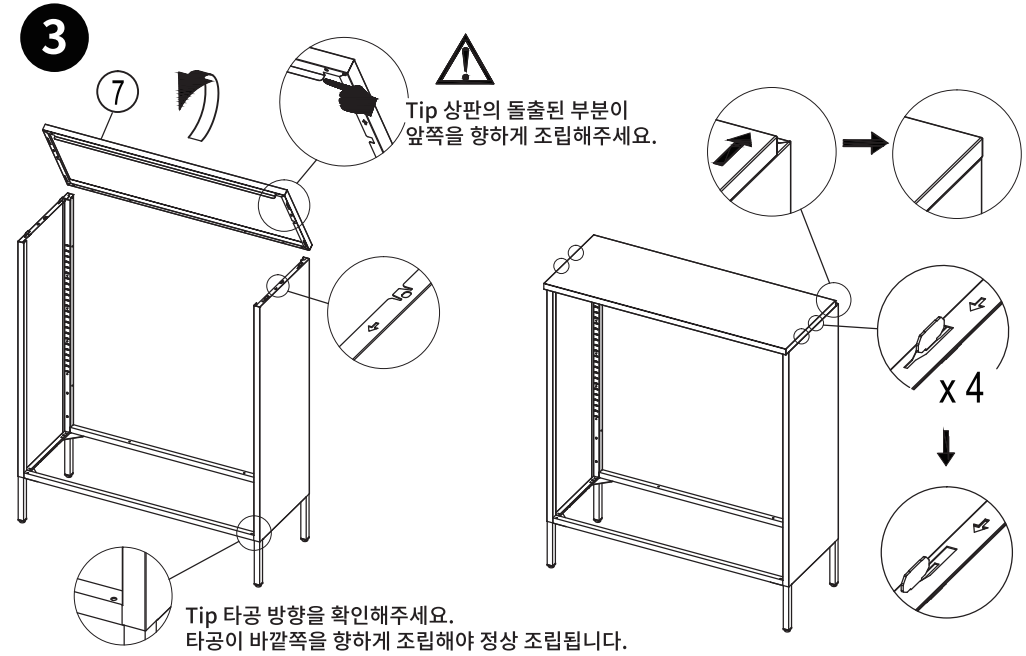

2 Tip 옆판과 하단 프레임 밑부분 끝까지 체결해야 빈틈없이 조립됩니다.

MARKET B