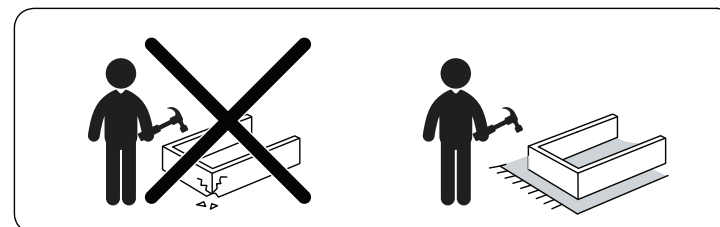

OFFICY 유리캐비닛 2문 수납장 9001100

[취급주의]

- 가구사용시 임의적으로 휘발성있는 물질을 흘렸을 경우 가구표면의 손상이 발생하오니 주의하세요.
- 무리한 힘이나 충격을 가하지 마시고 수평을 유지하여 사용하세요.
- 직사광선이나 강한열 혹은 촉한을 피하여 주세요.
- 이동시 끌지마시고 들어서 이동하여 주세요.
- 테이프나 접착용품은 제품에 훼손을 일으킬수 있으니 주의하세요.
- 교환/취소/반품/환불 관련사항은 사이트 참조바랍니다.

TIP

조립전 부품의 이상유무를 반드시 확인해주세요.

MARKET B

A × 6 M6×10 mm	B × 24 5×12 mm	C × 6 4×10 mm	D × 4 M6	E × 4
F × 2 	G × 2 2 mm	H × 2 M6	J × 2 4×30 mm	K × 1
L × 1 10mm	M × 2 	N × 8 	P × 2 	

2 Tip 옆판과 하단 프레임 밑부분 끝까지 체결해야 빈틈없이 조립됩니다.