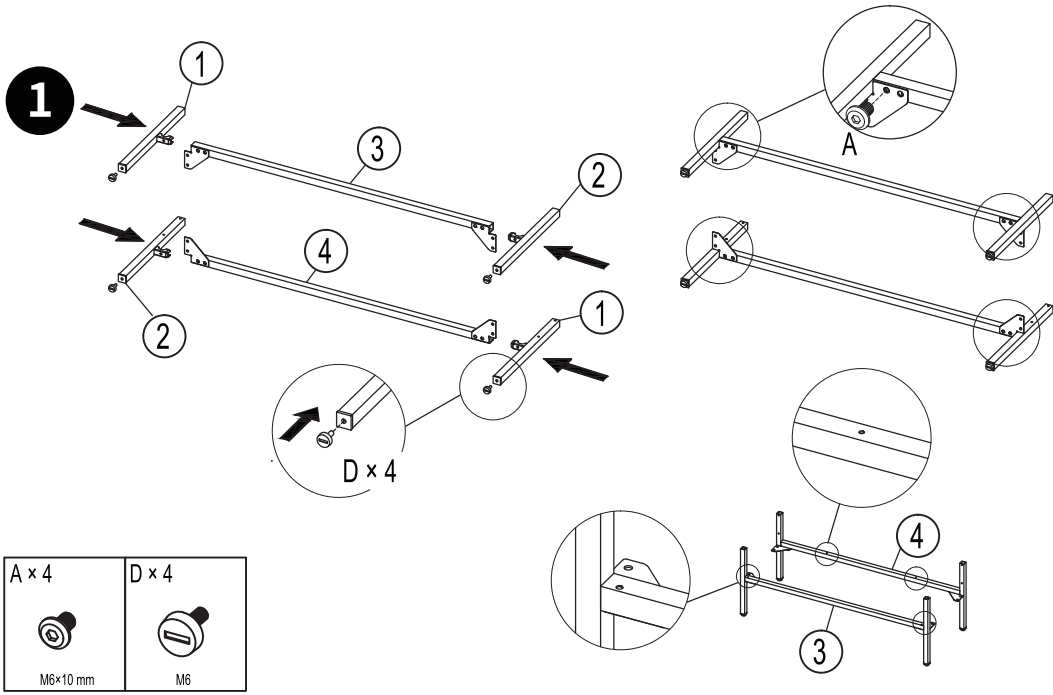

TIP

조립전 부품의 이상유무를 반드시 확인해주세요.

MARKET B

A × 6 M6×10 mm	B × 24 5×12 mm	C × 6 4×10 mm	D × 4 M6	E × 4
F × 2 	G × 2 2 mm	H × 2 M6	J × 2 4×30 mm	K × 1
L × 1 10mm	M × 2 	N × 8 	P × 2 	

2 Tip 옆판과 하단 프레임 밑부분 끝까지 체결해야 빈틈없이 조립됩니다.

10

M은 벽 고정용 브라켓입니다.
제품과 벽의 거리감을 확인 전,
나사를 느슨하게 조립해주세요.

11

MARKET B

벽고정용 브라켓과 벽의 거리감을 확인 후,
브라켓의 길이를 조정한 다음
나사를 타이트하게 조립해주세요.

12

제품 사용 시 벽 고정장치를 이용하여
제품을 벽에 고정해주세요.