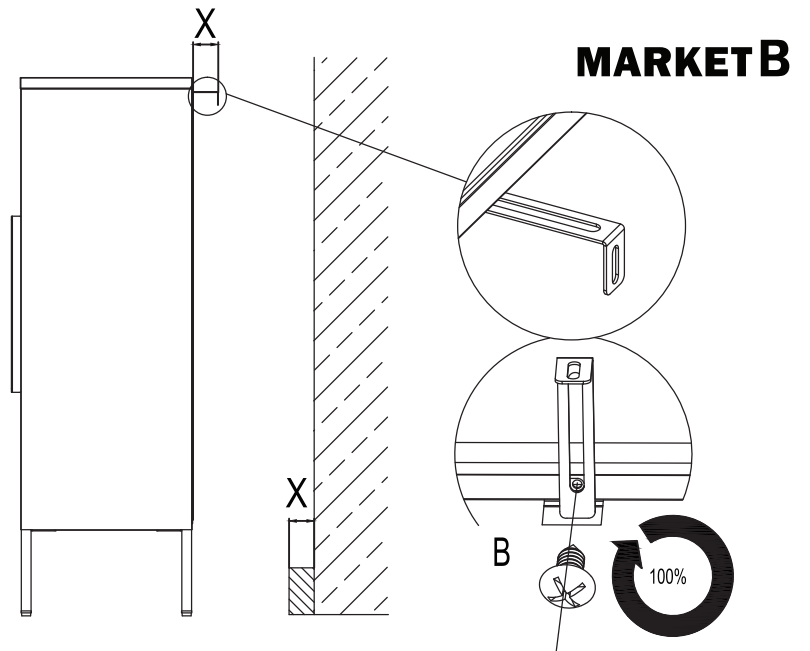

MARKET B

5

MARKET B

7

6

8

12 / 13

9

10

M은 벽 고정용 브라켓입니다.
제품과 벽의 거리감을 확인 전,
나사를 느슨하게 조립해주세요.

11

MARKET B

벽고정용 브라켓과 벽의 거리감을 확인 후,
브라켓의 길이를 조정한 다음
나사를 타이트하게 조립해주세요.

12

제품 사용 시 벽 고정장치를 이용하여
제품을 벽에 고정해주세요.