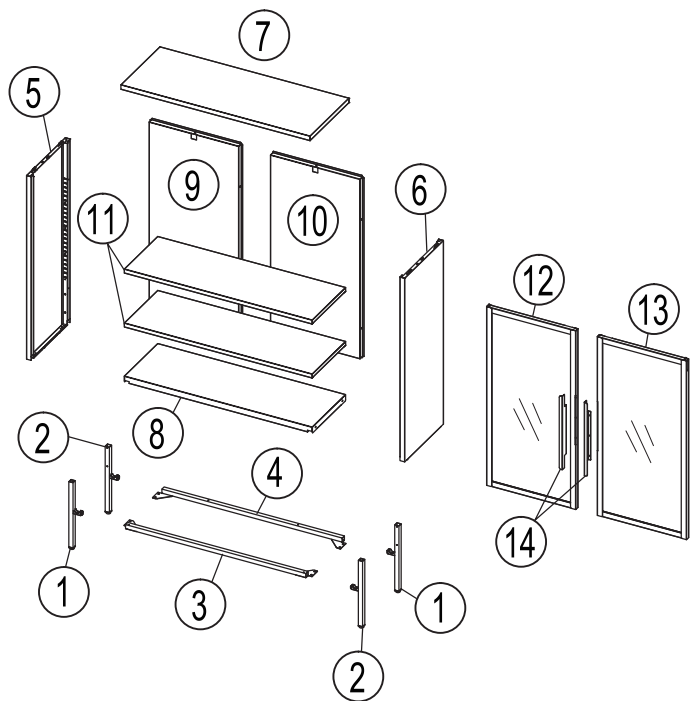

OFFICY 유리캐비닛 2문 수납장 9001100

[취급주의]

- 가구사용시 임의적으로 휘발성있는 물질을 흘렸을 경우 가구표면의 손상이 발생하오니 주의하세요.
- 무리한 힘이나 충격을 가하지 마시고 수평을 유지하여 사용하세요.
- 직사광선이나 강한열 혹은 촉한을 피하여 주세요.
- 이동시 끌지마시고 들어서 이동하여 주세요.
- 테이프나 접착용품은 제품에 훼손을 일으킬수 있으니 주의하세요.
- 교환/취소/반품/환불 관련사항은 사이트 참조바랍니다.

TIP

조립전 부품의 이상유무를 반드시 확인해주세요.

MARKET B

A × 6 M6×10 mm	B × 24 5×12 mm	C × 6 4×10 mm	D × 4 M6	E × 4
F × 2 	G × 2 2 mm	H × 2 M6	J × 2 4×30 mm	K × 1
L × 1 10mm	M × 2 	N × 8 	P × 2 	

2 Tip 옆판과 하단 프레임 밑부분 끝까지 체결해야 빈틈없이 조립됩니다.

10

M은 벽 고정용 브라켓입니다.
제품과 벽의 거리감을 확인 전,
나사를 느슨하게 조립해주세요.

11

MARKET B

벽고정용 브라켓과 벽의 거리감을 확인 후,
브라켓의 길이를 조정한 다음
나사를 타이트하게 조립해주세요.

12

제품 사용 시 벽 고정장치를 이용하여
제품을 벽에 고정해주세요.