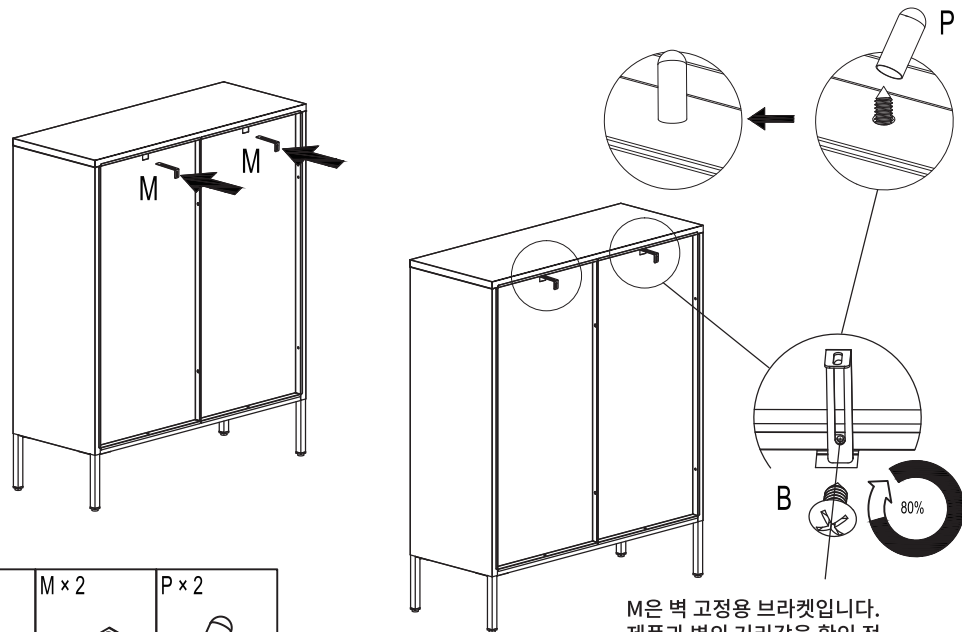

10

M은 벽 고정용 브라켓입니다.
제품과 벽의 거리감을 확인 전,
나사를 느슨하게 조립해주세요.

11

MARKET B

벽고정용 브라켓과 벽의 거리감을 확인 후,
브라켓의 길이를 조정한 다음
나사를 타이트하게 조립해주세요.

12

제품 사용 시 벽 고정장치를 이용하여
제품을 벽에 고정해주세요.