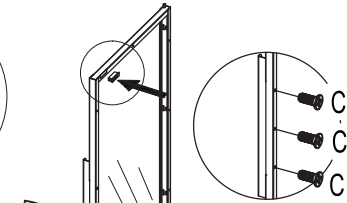

TIP

조립전 부품의 이상유무를 반드시 확인해주세요.

MARKET B

A × 6 M6×10 mm	B × 24 5×12 mm	C × 6 4×10 mm	D × 4 M6	E × 4
F × 2 	G × 2 2 mm	H × 2 M6	J × 2 4×30 mm	K × 1
L × 1 10mm	M × 2 	N × 8 	P × 2 	

2 Tip 옆판과 하단 프레임 밑부분 끝까지 체결해야 빈틈없이 조립됩니다.

MARKET B

5

MARKET B

7

6

8

12 / 13

9

10

M은 벽 고정용 브라켓입니다.
제품과 벽의 거리감을 확인 전,
나사를 느슨하게 조립해주세요.

11

MARKET B

벽고정용 브라켓과 벽의 거리감을 확인 후,
브라켓의 길이를 조정한 다음
나사를 타이트하게 조립해주세요.

12

제품 사용 시 벽 고정장치를 이용하여
제품을 벽에 고정해주세요.