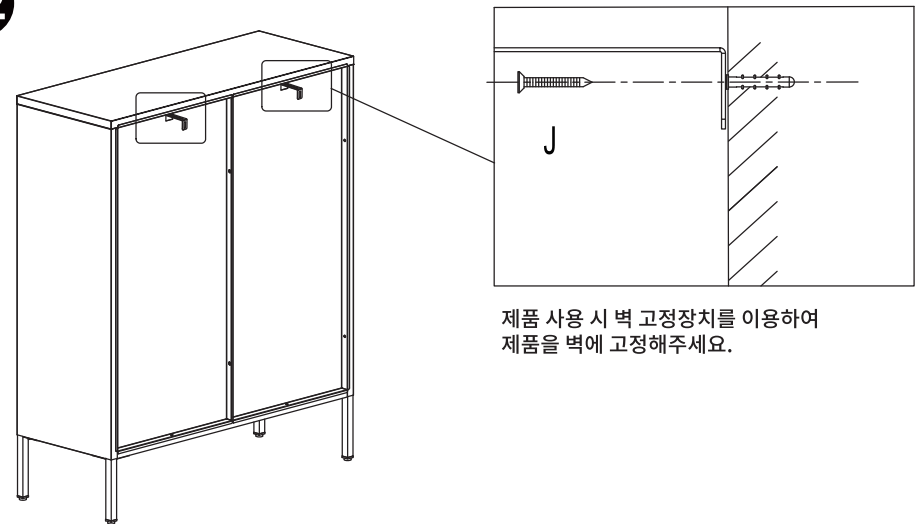

10

M은 벽 고정용 브라켓입니다.
제품과 벽의 거리감을 확인 전,
나사를 느슨하게 조립해주세요.

11

MARKET B

벽고정용 브라켓과 벽의 거리감을 확인 후,
브라켓의 길이를 조정한 다음
나사를 타이트하게 조립해주세요.

12

제품 사용 시 벽 고정장치를 이용하여
제품을 벽에 고정해주세요.