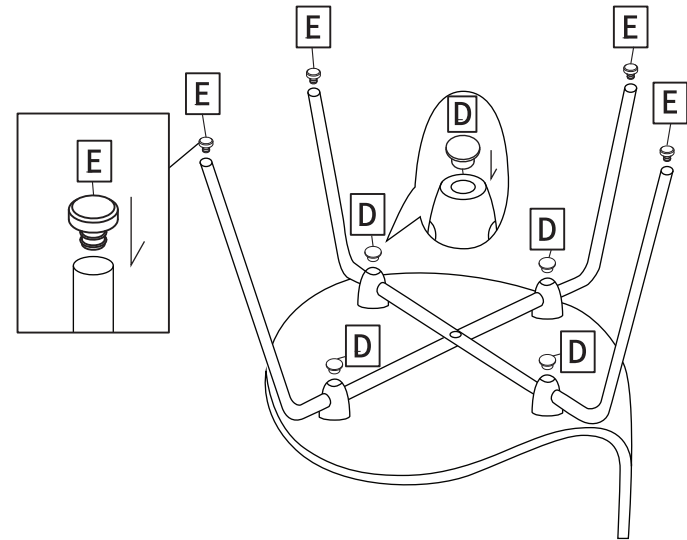

1

Tip : 다리 프레임 방향성이 있습니다.
다리 중앙 돌린 부분이 서로 맞닿게 조립해주세요.

2

Tip : 시트와 다리 프레임 조립 시 각 다리 프레임에 표시되어 있는 화살표가 시트 앞 부분을 가리키도록 한 후 조립해야 정상조립 가능합니다.

3

MARKET B

4