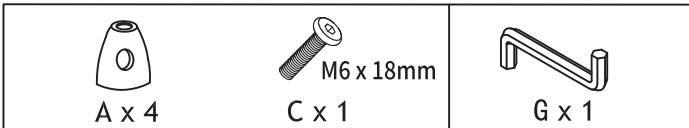

TIP

조립전 부품의 이상유무를 반드시 확인해주세요.

A x 4 	B x 4  M6 x 29mm	C x 1  M6 x 18mm	D x 4 
E x 4 	F x 4 	G x 1 	

1

Tip : 다리 프레임 방향성이 있습니다.
다리 중앙 돌린 부분이 서로 맞닿게 조립해주세요.

2

Tip : 시트와 다리 프레임 조립 시 각 다리 프레임에 표시되어 있는 화살표가 시트 앞 부분을 가리키도록 한 후 조립해야 정상조립 가능합니다.