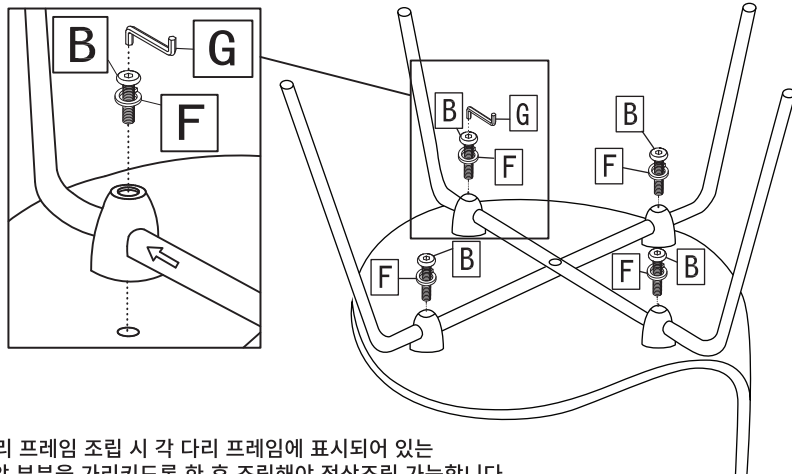

TIP

조립전 부품의 이상유무를 반드시 확인해주세요.

A x 4 	B x 4  M6 x 29mm	C x 1  M6 x 18mm	D x 4 
E x 4 	F x 4 	G x 1 	

1

Tip : 다리 프레임 방향성이 있습니다.
다리 중앙 돌린 부분이 서로 맞닿게 조립해주세요.

2

Tip : 시트와 다리 프레임 조립 시 각 다리 프레임에 표시되어 있는 화살표가 시트 앞 부분을 가리키도록 한 후 조립해야 정상조립 가능합니다.