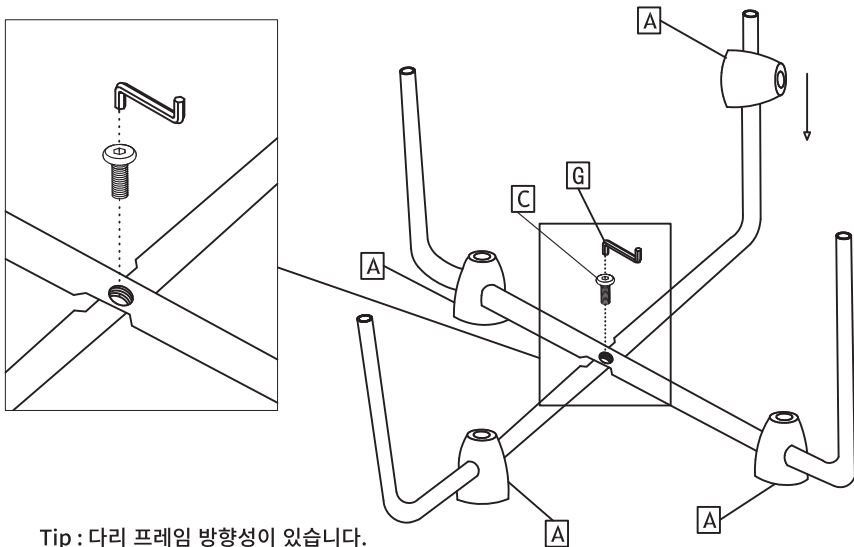

TIP

조립전 부품의 이상유무를 반드시 확인해주세요.

A x 4 	B x 4  M6 x 29mm	C x 1  M6 x 18mm	D x 4 
E x 4 	F x 4 	G x 1 	

1

Tip : 다리 프레임 방향성이 있습니다.
다리 중앙 돌린 부분이 서로 맞닿게 조립해주세요.

2

Tip : 시트와 다리 프레임 조립 시 각 다리 프레임에 표시되어 있는 화살표가 시트 앞 부분을 가리키도록 한 후 조립해야 정상조립 가능합니다.