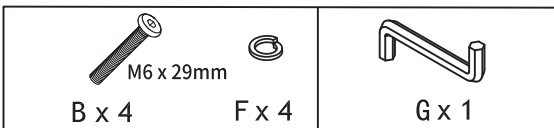

TIP

조립전 부품의 이상유무를 반드시 확인해주세요.

A x 4 	B x 4  M6 x 29mm	C x 1  M6 x 18mm	D x 4 
E x 4 	F x 4 	G x 1 	

1

Tip : 다리 프레임 방향성이 있습니다.
다리 중앙 돌린 부분이 서로 맞닿게 조립해주세요.

2

Tip : 시트와 다리 프레임 조립 시 각 다리 프레임에 표시되어 있는 화살표가 시트 앞 부분을 가리키도록 한 후 조립해야 정상조립 가능합니다.