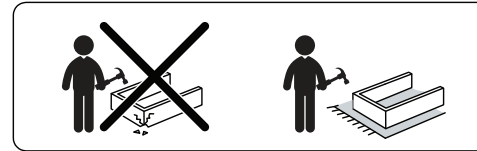

KURBY 의자

[취급주의]

- 가구사용시 임의적으로 휘발성있는 물질을 흘렸을 경우 가구표면의 손상이 발생하오니 주의하세요.
- 무리한 힘이나 충격을 가하지 마시고 수평을 유지하여 사용하세요.
- 직사광선이나 강한열 혹은 촉한을 피하여 주세요.
- 이동시 끌지마시고 들어서 이동하여 주세요.
- 테이프나 접착용품은 제품에 훼손을 일으킬수 있으니 주의하세요.
- 교환/취소/반품/환불 관련사항은 사이트 참조바랍니다.

TIP

조립전 부품의 이상유무를 반드시 확인해주세요.

A x 4 	B x 4  M6 x 29mm	C x 1  M6 x 18mm	D x 4 
E x 4 	F x 4 	G x 1 	

1

Tip : 다리 프레임 방향성이 있습니다.
다리 중앙 돌린 부분이 서로 맞닿게 조립해주세요.

2

Tip : 시트와 다리 프레임 조립 시 각 다리 프레임에 표시되어 있는 화살표가 시트 앞 부분을 가리키도록 한 후 조립해야 정상조립 가능합니다.