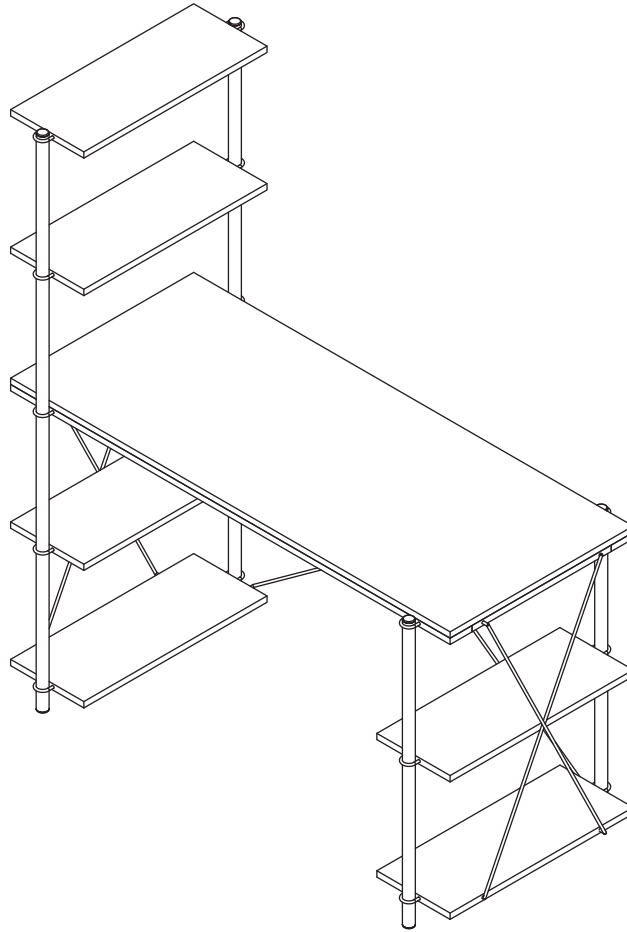

MARKET B × ezbo

EZBO 툴프리 H형 책상

[취급주의]

- 가구사용시 임의적으로 휘발성있는 물질을 흘렸을 경우 가구표면의 손상이 발생하오니 주의하세요.
- 무리한 힘이나 충격을 가하지 마시고 수평을 유지하여 사용하세요.
- 직사광선이나 강한열 혹은 혹한을 피하여 주세요.
- 이동시 끌지마시고 들어서 이동하여 주세요.
- 테이프나 접착용품은 제품에 훼손을 일으킬수 있으니 주의하세요.
- 교환/취소/반품/환불 관련사항은 사이트 참조바랍니다.

TIP

조립전 부품의 이상유무를 반드시 확인해주세요

MARKET B

NO	PART NAME	QTY
1	PANEL A ASSEMBLY 	1
2	PANEL B 	2
3	PANEL C 	4
4	ROUND BAR - 5 	2
5	ROUND BAR - 3 	2
6	METAL C 730mm 	4
7	METAL C 1115mm 	2
8	HAMMER 	1

1

PART A

- ① x 1
- ④ x 1

PART B

- ⑤ x 1

2

- ② x 1
- ③ x 3

5

⑤ x 1

6

⑦ x 1

6 x 1

12

6 x 1

13

14