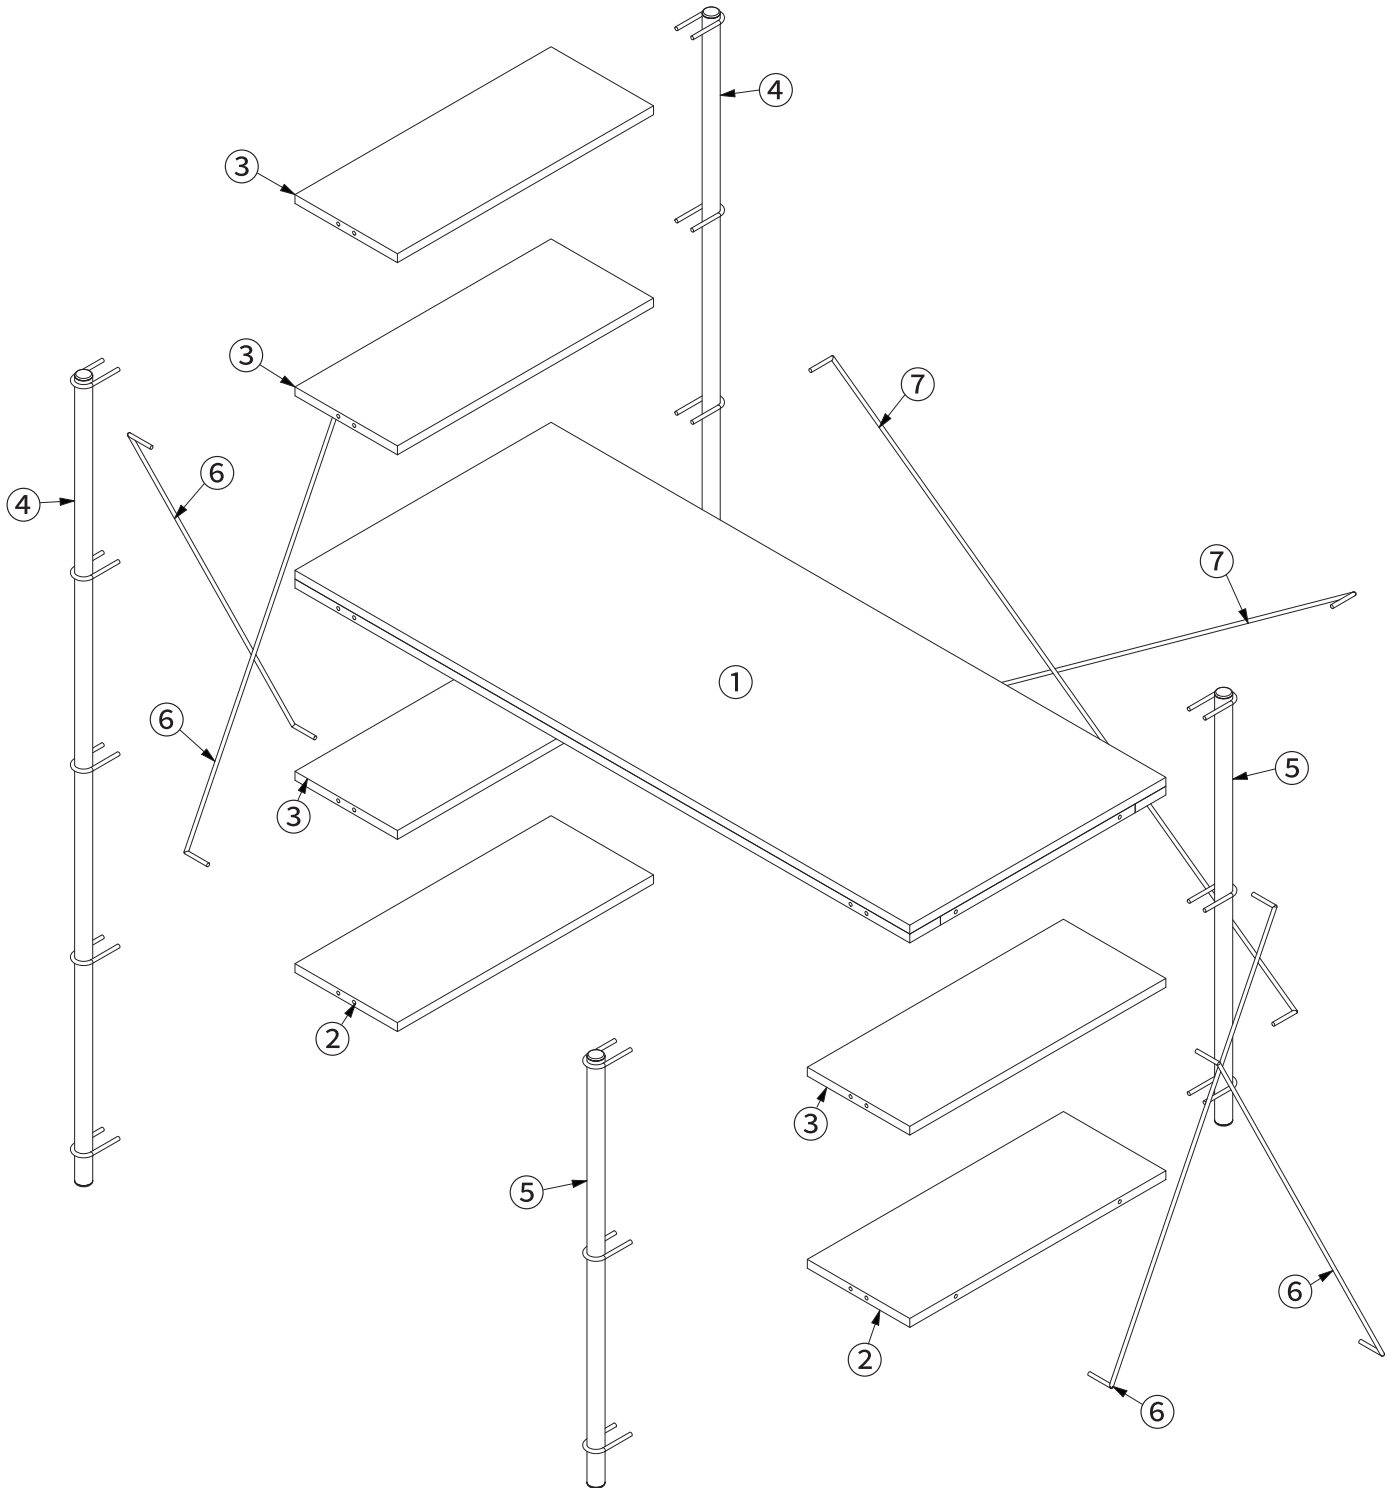

MARKET B × ezbo

EZBO 툴프리 H형 책상

[취급주의]

- 가구사용시 임의적으로 휘발성있는 물질을 흘렸을 경우 가구표면의 손상이 발생하오니 주의하세요.
- 무리한 힘이나 충격을 가하지 마시고 수평을 유지하여 사용하세요.
- 직사광선이나 강한열 혹은 혹한을 피하여 주세요.
- 이동시 끌지마시고 들어서 이동하여 주세요.
- 테이프나 접착용품은 제품에 훼손을 일으킬수 있으니 주의하세요.
- 교환/취소/반품/환불 관련사항은 사이트 참조바랍니다.

TIP

조립전 부품의 이상유무를 반드시 확인해주세요

MARKET B

NO	PART NAME	QTY
1	PANEL A ASSEMBLY 	1
2	PANEL B 	2
3	PANEL C 	4
4	ROUND BAR - 5 	2
5	ROUND BAR - 3 	2
6	METAL C 730mm 	4
7	METAL C 1115mm 	2
8	HAMMER 	1

1

PART A

- ① x 1
- ④ x 1

PART B

- ⑤ x 1

2

- ② x 1
- ③ x 3

5

⑤ x 1

6

⑦ x 1

6 x 1

12

6 x 1

13

14