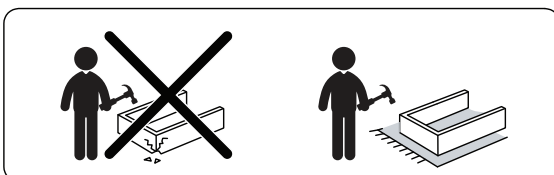

MARKET B × ezbo

EZBO 툴프리 H형 책상

[취급주의]

- 가구사용시 임의적으로 휘발성있는 물질을 흘렸을 경우 가구표면의 손상이 발생하오니 주의하세요.
- 무리한 힘이나 충격을 가하지 마시고 수평을 유지하여 사용하세요.
- 직사광선이나 강한열 혹은 혹한을 피하여 주세요.
- 이동시 끌지마시고 들어서 이동하여 주세요.
- 테이프나 접착용품은 제품에 훼손을 일으킬수 있으니 주의하세요.
- 교환/취소/반품/환불 관련사항은 사이트 참조바랍니다.

TIP

조립전 부품의 이상유무를 반드시 확인해주세요

MARKET B

NO	PART NAME	QTY
1	PANEL A ASSEMBLY 	1
2	PANEL B 	2
3	PANEL C 	4
4	ROUND BAR - 5 	2
5	ROUND BAR - 3 	2
6	METAL C 730mm 	4
7	METAL C 1115mm 	2
8	HAMMER 	1

1

PART A

- ① x 1
- ④ x 1