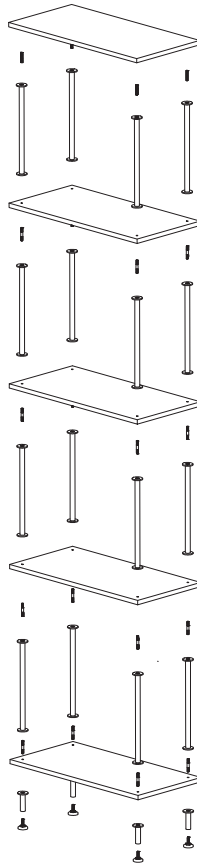

MARKET B × ezbo

EZBO 툴프리 선반 5단

[취급주의]

- 가구사용시 임의적으로 휘발성있는 물질을 흘렸을 경우 가구표면의 손상이 발생하오니 주의하세요.
- 무리한 힘이나 충격을 가하지 마시고 수평을 유지하여 사용하세요.
- 직사광선이나 강한열 혹은 혹한을 피하여 주세요.
- 이동시 끌지마시고 들어서 이동하여 주세요.
- 테이프나 접착용품은 제품에 훼손을 일으킬수 있으니 주의하세요.
- 교환/취소/반품/환불 관련사항은 사이트 참조바랍니다.

TIP

조립전 부품의 이상유무를 반드시 확인해주세요

① x 1pc

② x 4pcs

③ (310mm) x 16pcs

④ (63mm) x 4pcs

⑤ (M6x45mm) x 16pcs

SHORT

⑥ (M6x35mm) x 4pcs

⑦ x 4pcs

1

- ① x 1
- ③ x 4
- ⑥ x 4

2

- ⑤ x 4

MARKET B

MARKET B

9

② x 1

10

③ x 4

11

⑤ x 4

12

② x 1