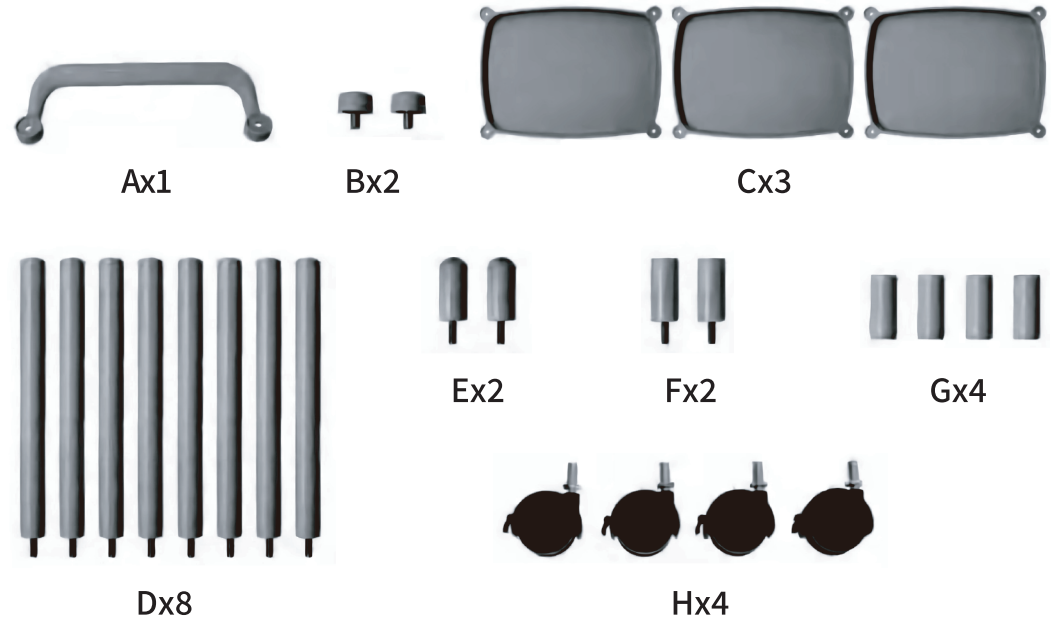

TIP

조립전 부품의 이상유무를 반드시 확인해주세요.