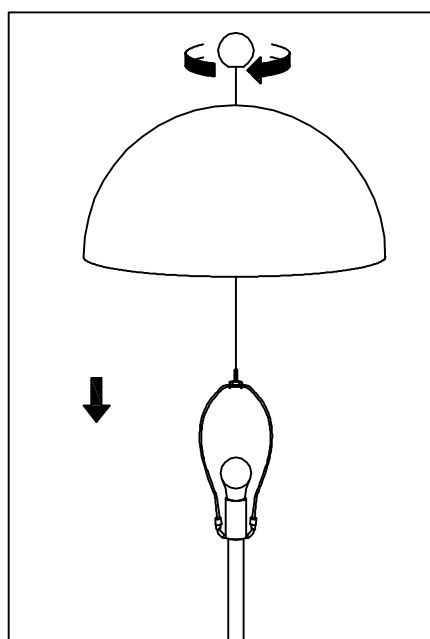

MARKET B

Article No:KS2621F

100-240V~ 50-60Hz

E26 MAX 20W

1

2

3

4

5

6