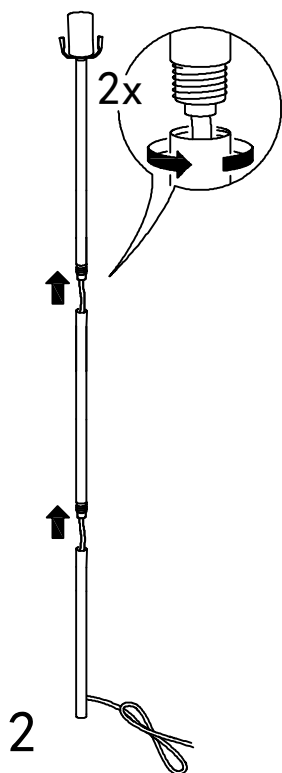

MARKET B

Article No:KS2621F

100-240V~ 50-60Hz

E26 MAX 20W

1

2

3

4