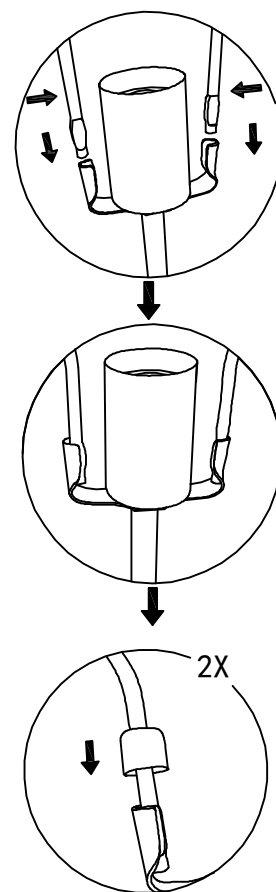

MARKET B

Article No:KS2621F

100-240V~ 50-60Hz

E26 MAX 20W

1

2

3

4