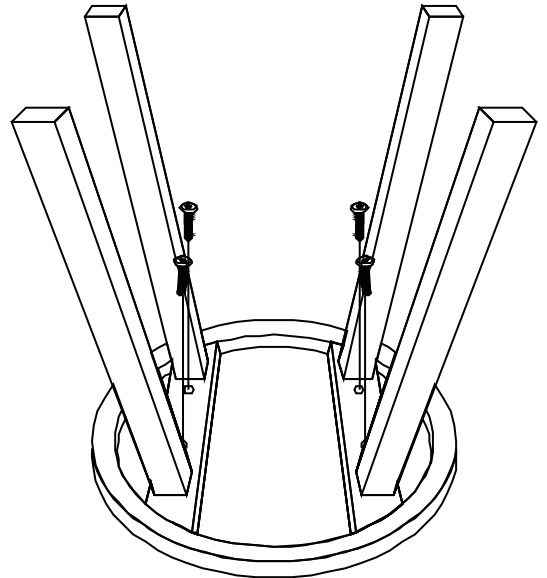

나사: 20 PCS

SCREW SIZE: 6*25 mm

1

2

3