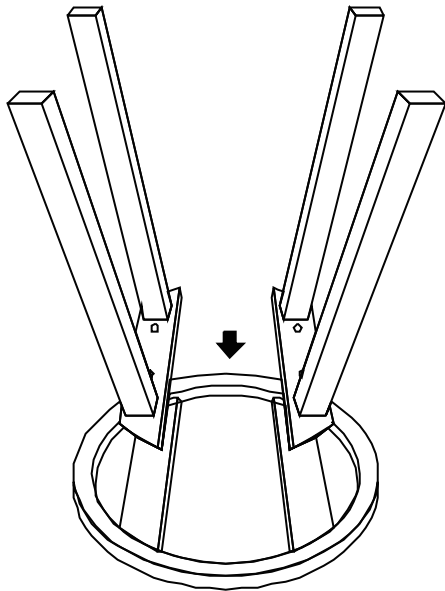

비엣트 원목스툴 45 BDC12 아카시아

[취급주의]

- 가구사용시 임의적으로 휘발성있는 물질을 흘렸을 경우 가구표면의 손상이 발생하오니 주의하세요.
- 무리한 힘이나 충격을 가하지 마시고 수평을 유지하여 사용하세요.
- 직사광선이나 강한열 혹은 촉한을 피하여 주세요.
- 이동시 끌지마시고 들어서 이동하여 주세요.
- 테이프나 접착용품은 제품에 훼손을 일으킬수 있으니 주의하세요.
- 교환/취소/반품/환불 관련사항은 사이트 참조바랍니다.

나사: 20 PCS

SCREW SIZE: 6*25 mm

1

2

3