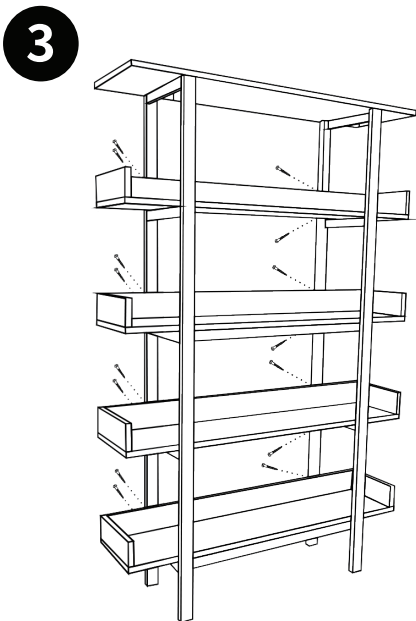

비엣트 원목선반 5단 BDC04 아카시아

[취급주의]

- 가구사용시 임의적으로 휘발성있는 물질을 흘렸을 경우 가구표면의 손상이 발생하오니 주의하세요.
- 무리한 힘이나 충격을 가하지 마시고 수평을 유지하여 사용하세요.
- 직사광선이나 강한열 혹은 촉한을 피하여 주세요.
- 이동시 끌지마시고 들어서 이동하여 주세요.
- 테이프나 접착용품은 제품에 훼손을 일으킬수 있으니 주의하세요.
- 교환/취소/반품/환불 관련사항은 사이트 참조바랍니다.

안전한 사용을 위해 벽에 고정하여 사용할 것을 권장합니다.
 벽 고정 기본 부품은 구성품에 포함되어 있으나,
 벽 설치환경에 따라 사용불가 할 수 있습니다.
 기본 나사 사용 불가 시
 설치환경에 맞는 나사를 준비해주세요.