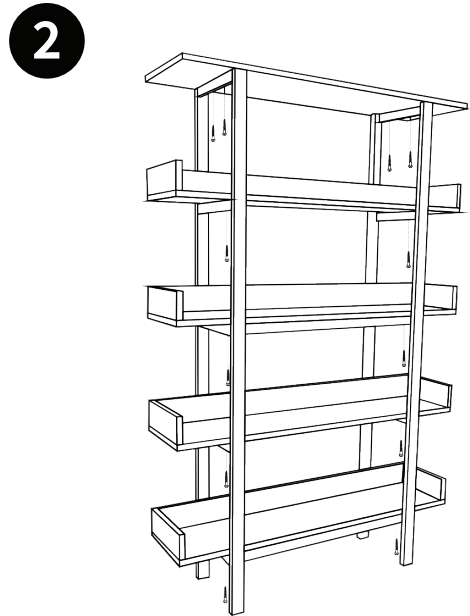

비엣트 원목선반 5단 BDC04 아카시아

[취급주의]

- 가구사용시 임의적으로 휘발성있는 물질을 흘렸을 경우 가구표면의 손상이 발생하오니 주의하세요.
- 무리한 힘이나 충격을 가하지 마시고 수평을 유지하여 사용하세요.
- 직사광선이나 강한열 혹은 촉한을 피하여 주세요.
- 이동시 끌지마시고 들어서 이동하여 주세요.
- 테이프나 접착용품은 제품에 훼손을 일으킬수 있으니 주의하세요.
- 교환/취소/반품/환불 관련사항은 사이트 참조바랍니다.

안전한 사용을 위해 벽에 고정하여 사용할 것을 권장합니다.
 벽 고정 기본 부품은 구성품에 포함되어 있으나,
 벽 설치환경에 따라 사용불가 할 수 있습니다.
 기본 나사 사용 불가 시
 설치환경에 맞는 나사를 준비해주세요.