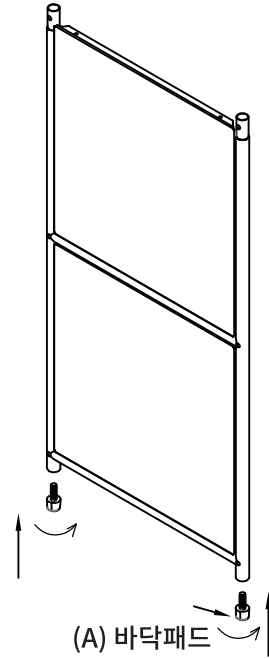

TIP

조립전 부품의 이상유무를 반드시 확인해주세요.

	부품명	수량		부품명	수량
	(A) 바닥패드	6		(H) 나사 4 (M4x12)	16
	(B) 나사 1(M6x45mm)	16		(I) 왼쪽 힌지	6
	(C) 캡	32		(J) 오른쪽 힌지	6
	(D) 힌지 부품	48		(K) 나사 5 (M4x8mm)	24
	(E) 나사 2 (M5x14mm)	48		(L) 앵커볼트	2
	(F) 나사 3 (M6x55mm)	8		(M) 벽고정용 브라켓	2
	(G) 육각렌치	1		(N) 벽고정용 나사 (M5x40mm)	2

	부품명	수량		부품명	수량
	(1) 상단 왼쪽,오른쪽 프레임 /패널 1A: 상단 왼쪽,오른쪽 패널 1B: 상단 왼쪽,오른쪽 프레임	2		(5) 가로프레임	16
	(2) 상단 중간 프레임/패널 2A: 상단 중간 패널 2B: 상단 중간 프레임	1		(6) 패널	14
	(3) 하단 왼쪽,오른쪽 프레임/패널 3A: 하단 왼쪽,오른쪽 패널 3B: 하단 왼쪽,오른쪽 프레임	2		(7) 문	6
	(4) 하단 중간 프레임/패널 4A: 하단 중간 패널 4B: 하단 중간 프레임	1			

1

(4) 하단 중간 프레임/패널 x 1

(A) 바닥패드

(A) x 6

(3) 하단 왼쪽,오른쪽 프레임/패널 x 2

(A) 바닥패드

2

※ 조립 전 프레임과 패널을 분리해 주세요.

3B: 하단 왼쪽,오른쪽 프레임 x 2

3A: 하단 왼쪽,오른쪽 패널 x 2

4B: 하단 중간 프레임 x 1

4A: 하단 중간 패널 x 1

3

팁: 왼쪽, 오른쪽 패널= 한쪽에만 타공, 중간패널=양쪽으로 타공

1B: 상단 왼쪽,오른쪽 프레임 x 2

1A: 상단 왼쪽,오른쪽 패널 x 2