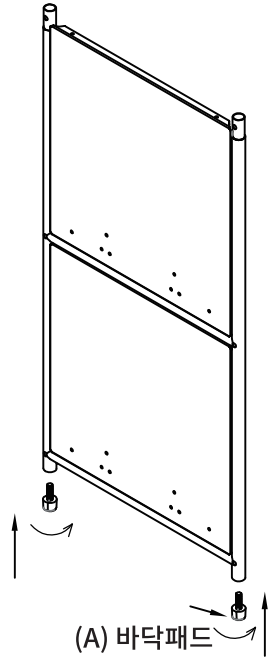

TIP

조립전 부품의 이상유무를 반드시 확인해주세요.

	부품명	수량		부품명	수량
	(A) 바닥패드	6		(H) 나사 4 (M4x12)	16
	(B) 나사 1(M6x45mm)	16		(I) 왼쪽 힌지	6
	(C) 캡	32		(J) 오른쪽 힌지	6
	(D) 힌지 부품	48		(K) 나사 5 (M4x8mm)	24
	(E) 나사 2 (M5x14mm)	48		(L) 앵커볼트	2
	(F) 나사 3 (M6x55mm)	8		(M) 벽고정용 브라켓	2
	(G) 육각렌치	1		(N) 벽고정용 나사 (M5x40mm)	2

	부품명	수량		부품명	수량
	(1) 상단 왼쪽,오른쪽 프레임 /패널 1A: 상단 왼쪽,오른쪽 패널 1B: 상단 왼쪽,오른쪽 프레임	2		(5) 가로프레임	16
	(2) 상단 중간 프레임/패널 2A: 상단 중간 패널 2B: 상단 중간 프레임	1		(6) 패널	14
	(3) 하단 왼쪽,오른쪽 프레임/패널 3A: 하단 왼쪽,오른쪽 패널 3B: 하단 왼쪽,오른쪽 프레임	2		(7) 문	6
	(4) 하단 중간 프레임/패널 4A: 하단 중간 패널 4B: 하단 중간 프레임	1			

1

(4) 하단 중간 프레임/패널 x 1

(A) 바닥패드

(A) x 6

(3) 하단 왼쪽,오른쪽 프레임/패널 x 2

(A) 바닥패드

2

※ 조립 전 프레임과 패널을 분리해 주세요.

3B: 하단 왼쪽,오른쪽 프레임 x 2

3A: 하단 왼쪽,오른쪽 패널 x 2

4B: 하단 중간 프레임 x 1

4A: 하단 중간 패널 x 1

3

팁: 왼쪽, 오른쪽 패널= 한쪽에만 타공, 중간패널=양쪽으로 타공

1B: 상단 왼쪽,오른쪽 프레임 x 2

1A: 상단 왼쪽,오른쪽 패널 x 2