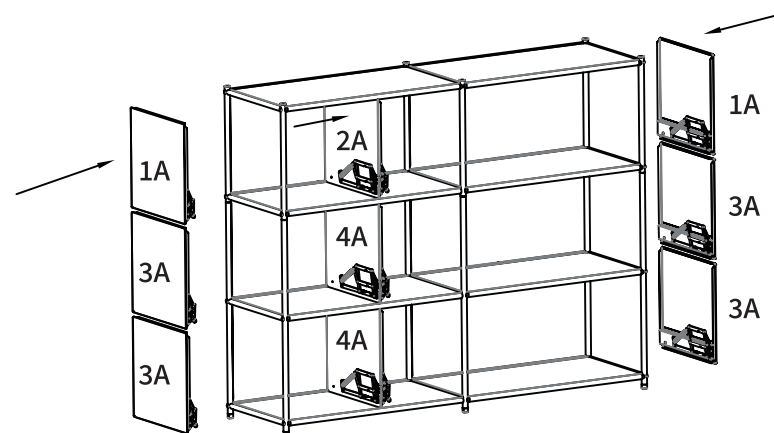

	(E) x 12
	(D) x 12

5

상단 오른쪽 패널 x1
하단 오른쪽 패널 x2

6

상단 중간 패널 x1
하단 중간 패널 x2

7

8

9

	(B) x 8
	(C) x 8

10

	(C) x 16
--	----------

11

MARKET B

	(B) x 8
	(C) x 8

12

13

15

14

16

17

※ 동봉된 브라켓을 사용하여 벽에 제품을 고정 후 사용해주세요.

	(L) x 2
	(M) x 2
	(N) x 2

SIMPLIE 2x3 수납장 6문 BC134 포장구성

4-1		
	(6)	6
	(7)	4
	(5)	8