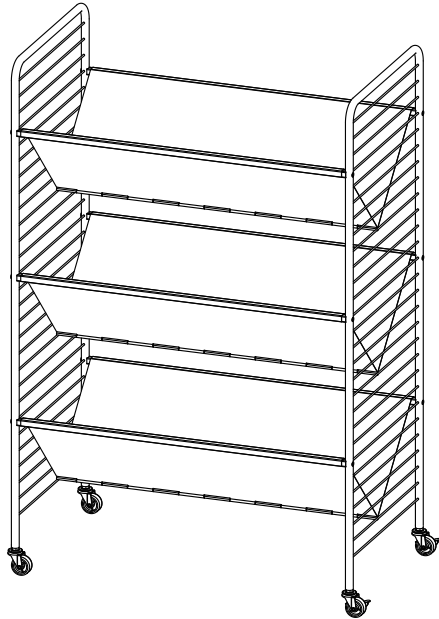

조립설명서

ZMP

RATNER  
책꽂이 트롤리 3단

[취급주의]

- 가구사용시 인위적으로 휘발성있는 물질을 흘렸을 경우 가구표면의 손상이 발생하오니 주의하세요.
- 무리한 힘이나 충격을 가하지 마시고 수평을 유지하여 사용하세요.
- 직사광선이나 강한열 혹은 촉한을 피해주세요.
- 이동시 끌지마시고 들어서 이동하여 주세요.
- 테이프나 접착용품은 제품에 훼손을 일으킬수 있으니 주의하세요.
- 교환/취소/반품/환불 관련사항은 사이트 참조바랍니다.

TIP

조립전 부품의 이상유무를 반드시 확인해주세요.