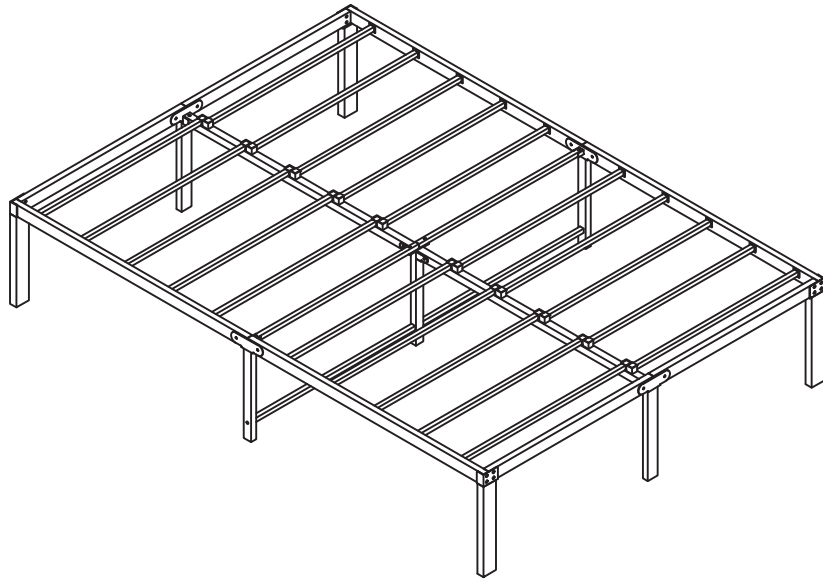

스틸다 무헤드 침대 더블 140200/퀸150200

[취급주의]

- 가구사용시 인위적으로 휘발성있는 물질을 흘렸을 경우 가구표면의 손상이 발생하오니 주의하세요.
- 무리한 힘이나 충격을 가하지 마시고 수평을 유지하여 사용하세요.
- 직사광선이나 강한열 혹은 촉한을 피해주세요.
- 이동시 끌지마시고 들어서 이동하여 주세요.
- 테이프나 접착용품은 제품에 훼손을 일으킬수 있으니 주의하세요.
- 교환/취소/반품/환불 관련사항은 사이트 참조바랍니다.

TIP

조립전 부품의 이상유무를 반드시 확인해주세요.

A	B	C	D	E	F	G	H		
2PCS	2PCS	2PCS	2PCS	1PC	20PCS	2PCS	2PCS		
b	c	d	e	f	g	h	i	m	n
1/4*40 2PCS	1/4*35 10PCS	1/4*28 4PCS	1/4*23 8PCS	1/4*55 1PC	20PCS	20PCS	10PCS	4PCS	1/4*8 14PCS
								o	p
								1PC	1PC

1

X2

2

X2

3

4