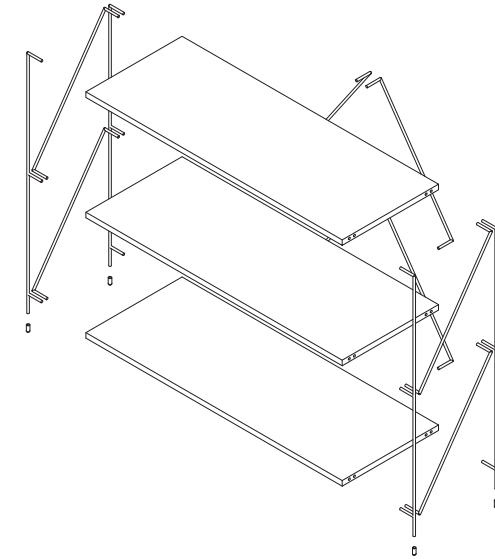

EZBO 툴프리 800 선반 3단

TIP

조립전 부품의 이상유무를 반드시 확인해주세요.

[취급주의]

- 가구사용시 임의적으로 휘발성있는 물질을 흘렸을 경우 가구표면의 손상이 발생하오니 주의하세요.
- 무리한 힘이나 충격을 가하지 마시고 수평을 유지하여 사용하세요.
- 직사광선이나 강한열 혹은 혹한을 피하여 주세요.
- 이동시 끌지마시고 들어서 이동하여 주세요.
- 테이프나 접착용품은 제품에 훼손을 일으킬수 있으니 주의하세요.
- 교환/취소/반품/환불 관련사항은 사이트 참조바랍니다.