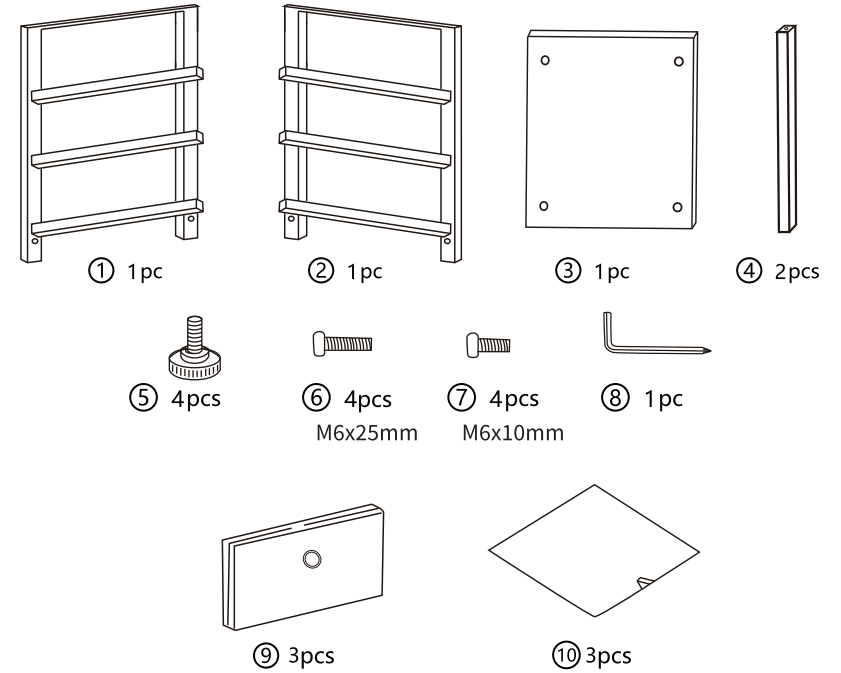

NOVEN

패브릭 미니서랍장 3단 300400

[취급주의]

- 가구사용시 임의적으로 휘발성있는 물질을 흘렸을 경우 가구표면의 손상이 발생하오니 주의하세요.
- 무리한 힘이나 충격을 가하지 마시고 수평을 유지하여 사용하세요.
- 직사광선이나 강한열 혹은 혹한을 피하여 주세요.
- 이동시 끌지마시고 들어서 이동하여 주세요.
- 테이프나 접착용품은 제품에 훼손을 일으킬수 있으니 주의하세요.
- 교환/취소/반품/환불 관련사항은 사이트 참조바랍니다.
- 제품조립시 나사를 느슨하게 가조립 합 후, 프레임의 방향이 일치한지 확인하면서 나사를 조여주세요.

TIP

조립전 부품의 이상유무를 반드시 확인해주세요.

1 ※ 조립이 완료되기 전까지 나사를 완전히 조이지 마세요.

2

3

4

5

※ 조립이 완료된 후 나사를 완전히 조여 주세요.