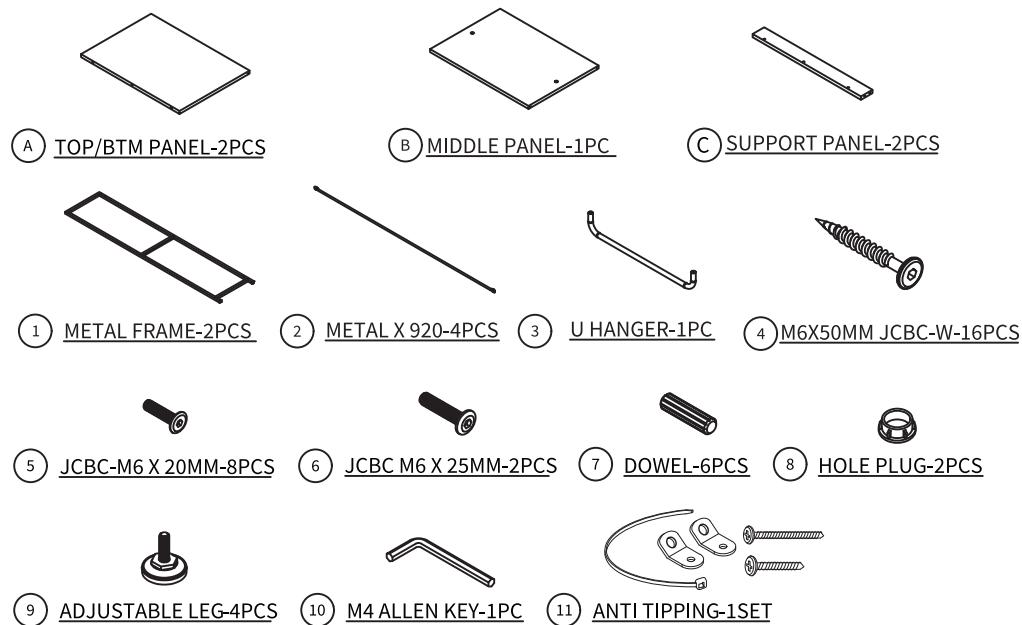

# EZBO 1단 행거

[ 취급주의 ]

- 가구사용시 임의적으로 휘발성있는 물질을 흘렸을 경우 가구표면의 손상이 발생하오니 주의하세요.
- 무리한 힘이나 충격을 가하지 마시고 수평을 유지하여 사용하세요.
- 직사광선이나 강한열 혹은 혹한을 피하여 주세요.
- 이동시 끌지마시고 들어서 이동하여 주세요.
- 테이프나 접착용품은 제품에 훼손을 일으킬수 있으니 주의하세요.
- 교환/취소/반품/환불 관련사항은 사이트 참조바랍니다.

TIP

조립전 부품의 이상유무를 반드시 확인해주세요.

9

10

**MARKET B**

WALL