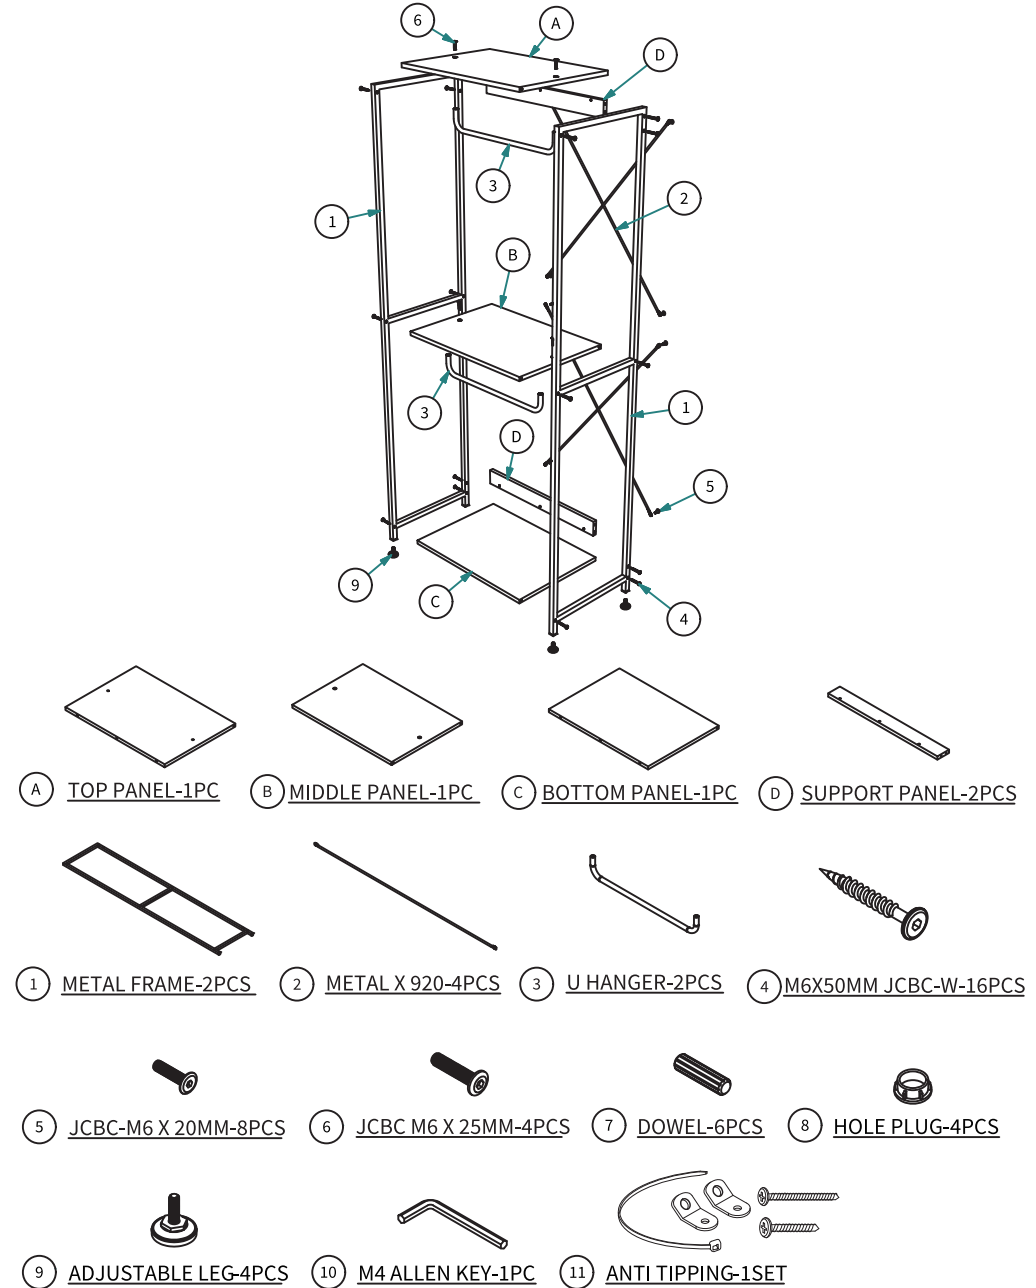

# EZBO 2단 행거

[ 취급주의 ]

- 가구사용시 임의적으로 휘발성있는 물질을 흘렸을 경우 가구표면의 손상이 발생하오니 주의하세요.
- 무리한 힘이나 충격을 가하지 마시고 수평을 유지하여 사용하세요.
- 직사광선이나 강한열 혹은 혹한을 피하여 주세요.
- 이동시 끌지마시고 들어서 이동하여 주세요.
- 테이프나 접착용품은 제품에 훼손을 일으킬수 있으니 주의하세요.
- 교환/취소/반품/환불 관련사항은 사이트 참조바랍니다.

TIP

조립전 부품의 이상유무를 반드시 확인해주세요.

1

2

5

6

3

4

7

8

9

10

11

12