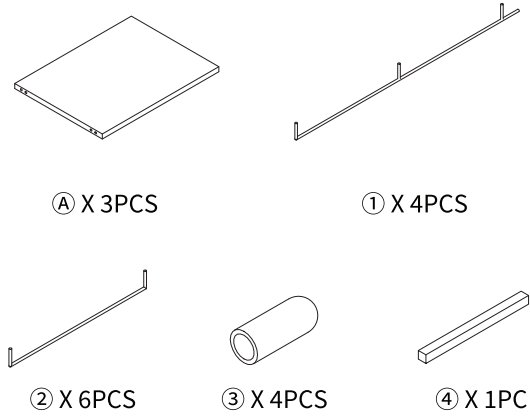

# EZBO 툴프리 400 선반 3단

[ 취급주의 ]

- 가구사용시 임의적으로 휘발성있는 물질을 흘렸을 경우 가구표면의 손상이 발생하오니 주의하세요.
- 무리한 힘이나 충격을 가하지 마시고 수평을 유지하여 사용하세요.
- 직사광선이나 강한열 혹은 혹한을 피하여 주세요.
- 이동시 끌지마시고 들어서 이동하여 주세요.
- 테이프나 접착용품은 제품에 훼손을 일으킬수 있으니 주의하세요.
- 교환/취소/반품/환불 관련사항은 사이트 참조바랍니다.

TIP

조립전 부품의 이상유무를 반드시 확인해주세요.

1

2

3

4

5

6