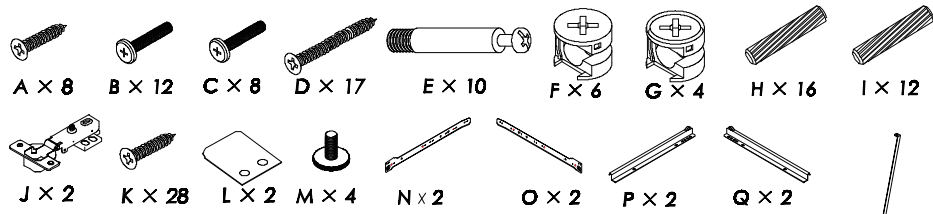

TIP

조립전 부품의 이상유무를 반드시 확인해주세요
조립과정에서의 파손 또는 조립 도중 발견된 불량은 책임지지 않습니다.