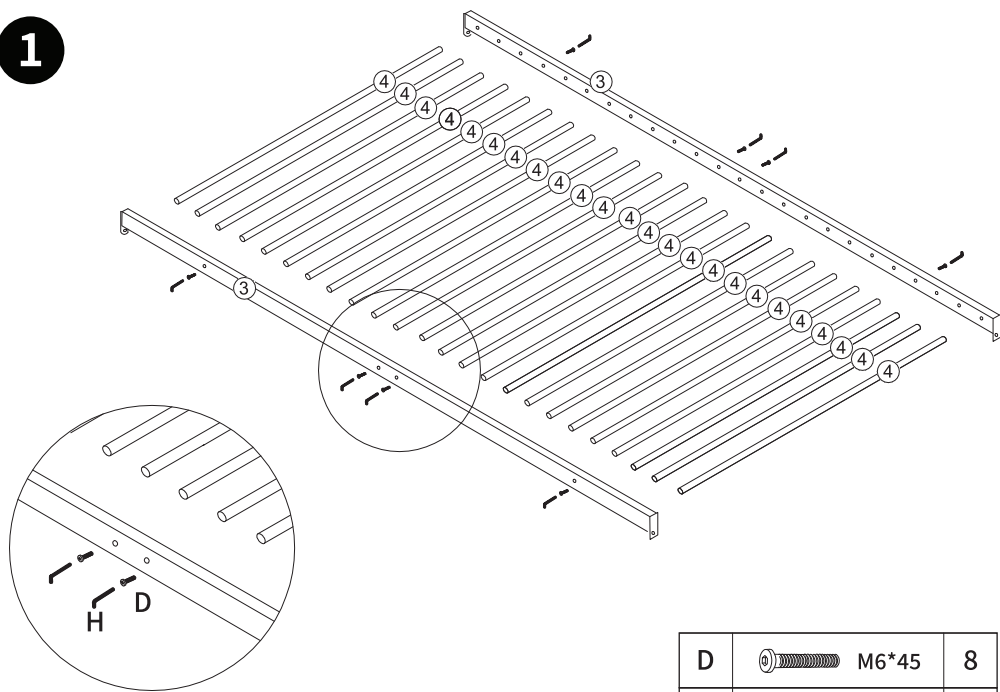

조립설명서

CHAMBER 벙커침대 싱글 100200 책상형

[취급주의]

- 가구사용시 인위적으로 휘발성있는 물질을 흘렸을 경우 가구표면의 손상이 발생하오니 주의하세요.
- 무리한 힘이나 충격을 가하지 마시고 수평을 유지하여 사용하세요.
- 직사광선이나 강한열 혹은 촉한을 피해주세요.
- 이동시 끌지마시고 들어서 이동하여 주세요.
- 테이프나 접착용품은 제품에 훼손을 일으킬수 있으니 주의하세요.
- 교환/취소/반품/환불 관련사항은 사이트 참조바랍니다.

TIP

조립전 부품의 이상유무를 반드시 확인해주세요.

① X 2 	② X 1 	③ X 2 	④ X 24 	⑤ X 2 	⑥ X 1
⑦ X 2 	⑧ X 1 	⑨ X 1 	⑩ X 1 	⑪ X 1 	⑫ X 1
⑬ X 1 	⑭ X 2 	⑮ X 2 	⑯ X 1 	⑰ X 1 	
A X 19 M8*25	B X 4 M8*35	C X 16 M8*75	D X 10 M6*45	E X 6 M6*55	F X 16 M8
G X 2 M6	H X 1 	I X 1 M6	J X 4 M6	K X 8 M8*45	L X 4 M8*20
M X 8 	N X 1 	O X 8 4*12			

1

D		M6*45	8
H			1

2

A		M8*25	12
C		M8*75	12
F		M8	12
H			1
K		M8*45	8
L		M8*20	4

3

C		M8*75	4
D		M6*45	2
G		M6	2
H			1
B		M8*35	4
F		M8	4
I		M6	1
J		M6	4

4

A		M8*25	7
H			1
E		M6*55	6