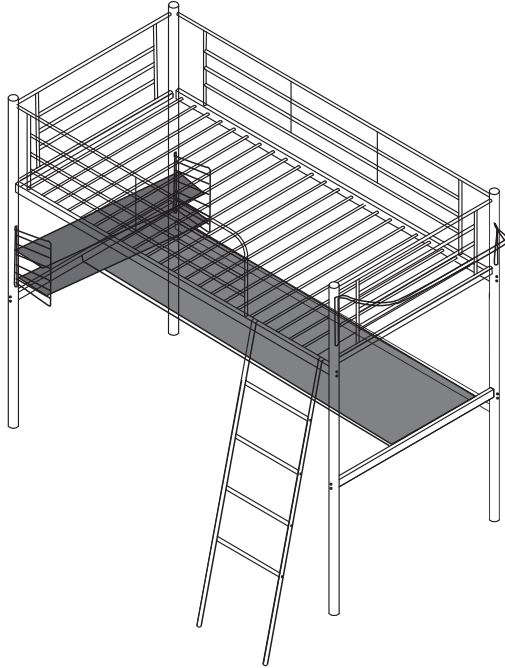

조립설명서

CHAMBER 벙커침대 싱글 100200 책상형

[취급주의]

- 가구사용시 인위적으로 휘발성있는 물질을 흘렸을 경우 가구표면의 손상이 발생하오니 주의하세요.
- 무리한 힘이나 충격을 가하지 마시고 수평을 유지하여 사용하세요.
- 직사광선이나 강한열 혹은 촉한을 피해주세요.
- 이동시 끌지마시고 들어서 이동하여 주세요.
- 테이프나 접착용품은 제품에 훼손을 일으킬수 있으니 주의하세요.
- 교환/취소/반품/환불 관련사항은 사이트 참조바랍니다.

TIP

조립전 부품의 이상유무를 반드시 확인해주세요.

① X 2 	② X 1 	③ X 2 	④ X 24 	⑤ X 2 	⑥ X 1
⑦ X 2 	⑧ X 1 	⑨ X 1 	⑩ X 1 	⑪ X 1 	⑫ X 1
⑬ X 1 	⑭ X 2 	⑮ X 2 	⑯ X 1 	⑰ X 1 	
A X 19 M8*25	B X 4 M8*35	C X 16 M8*75	D X 10 M6*45	E X 6 M6*55	F X 16 M8
G X 2 M6	H X 1 	I X 1 M6	J X 4 M6	K X 8 M8*45	L X 4 M8*20
M X 8 	N X 1 	O X 8 4*12			